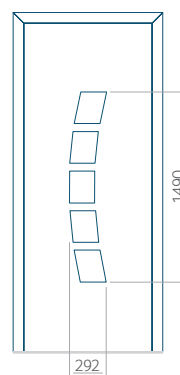

ALU: 570x1650

WOOD: 570x1650

Wymiar maksymalny panelu

PVC: 900x2150

ALU: 1100x2450

WOOD: 840x2240

Panel 42

Bez aplikacji inox

Z aplikacją inox

Wymiar minimalny panelu

PVC: 570x1650

ALU: 570x1650

WOOD: 570x1650

Wymiar maksymalny panelu

PVC: 900x2150

ALU: 1100x2450