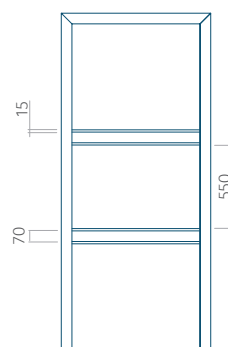

ALU: 300x1650

WOOD: 300x1650

Wymiar maksymalny panelu

PVC: 900x2150

ALU: 1100x2450

WOOD: 840x2240

Panel 108

Bez aplikacji inox