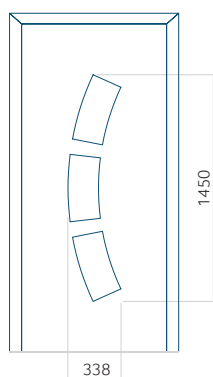

Bez aplikacji inox