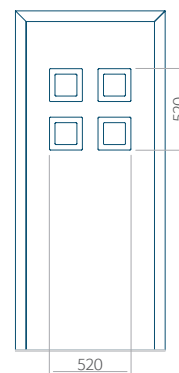

WOOD: 370x1650

Wymiar maksymalny panelu

PVC: 900x2150

ALU: 1100x2450

WOOD: 840x2240

Panel 90

Bez aplikacji inox

Z aplikacją inox