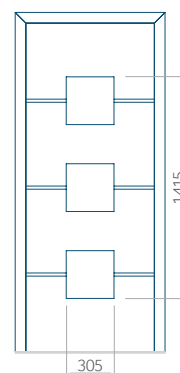

PVC: 900x2150

ALU: 1100x2450

WOOD: 840x2240

Panel 96

Z aplikacją inox

Wymiar minimalny panelu

PVC: 570x1650

ALU: 570x1650