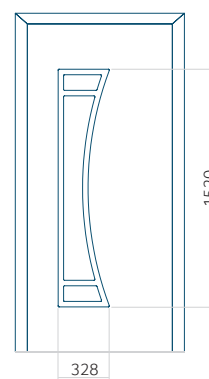

Z aplikacją inox

Wymiar minimalny panelu	Wymiar maksymalny panelu
PVC: 600x1650	PVC: 900x2150
ALU: 600x1650	ALU: 1100x2450
WOOD: 600x1650	WOOD: 840x2240