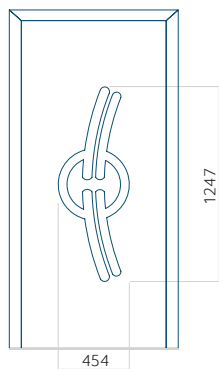

PVC: 590x1650

ALU: 590x1650

WOOD: 590x1650

Wymiar maksymalny panelu

PVC: 900x2150

ALU: 1100x2450

WOOD: 840x2240

Panel 05

PVC: 900x2150

ALU: 1100x2450

WOOD: 840x2240

Panel 09

Bez aplikacji inox

Wymiar minimalny panelu	Wymiar maksymalny panelu
PVC: 570x1650	PVC: 900x2150
ALU: 570x1650	ALU: 1100x2450
WOOD: 570x1650	WOOD: 840x2240

Panel 10

Bez aplikacji inox

Z aplikacją inox

Wymiar minimalny panelu	Wymiar maksymalny panelu
PVC: 570x1650	PVC: 900x2150
ALU: 570x1650	ALU: 1100x2450
WOOD: 570x1650	WOOD: 840x2240

Panel 11

Bez aplikacji inox

Wymiar minimalny panelu	Wymiar maksymalny panelu
PVC: 570x1650	PVC: 900x2150
ALU: 570x1650	ALU: 1100x2450
WOOD: 570x1650	WOOD: 840x2240

Panel 12

Bez aplikacji inox

Z aplikacją inox

Wymiar minimalny panelu	Wymiar maksymalny panelu
PVC: 570x1650	PVC: 900x2150
ALU: 570x1650	ALU: 1100x2450
WOOD: 570x1650	WOOD: 840x2240