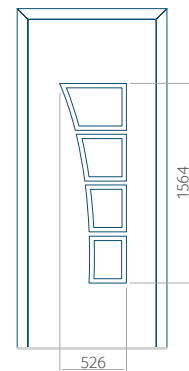

Wymiar maksymalny panelu

PVC: 900x2150

ALU: 1100x2450

WOOD: 840x2240

Panel **51**

Bez aplikacji inox

Z aplikacją inox

Wymiar minimalny panelu

PVC: 570x1650

ALU: 570x1650

WOOD: 570x1650

Wymiar maksymalny panelu

PVC: 900x2150

ALU: 1100x2450

WOOD: 840x2240

Panel **52**

Bez aplikacji inox

Z aplikacją inox

Wymiar minimalny panelu

PVC: 620x1650

ALU: 620x1650

WOOD: 620x1650

Wymiar maksymalny panelu

PVC: 900x2150