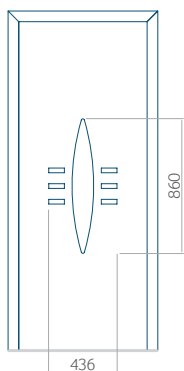

WOOD: 570x1650

Wymiar maksymalny panelu

PVC: 900x2150

ALU: 1100x2450

WOOD: 840x2240

Panel 97

Bez aplikacji inox

Z aplikacją inox