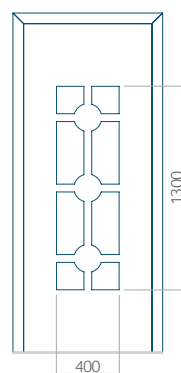

Wymiar maksymalny panelu

PVC: 900x2150

ALU: 1100x2450

WOOD: 840x2240

Panel 102

Bez aplikacji inox

Z aplikacją inox

Wymiar minimalny panelu