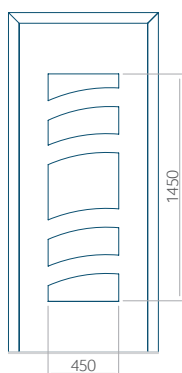

Bez aplikacji inox