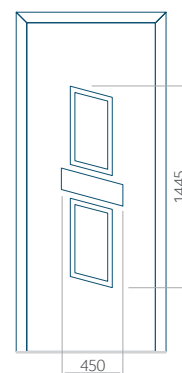

Panel **64**

Wymiar minimalny panelu	Wymiar maksymalny panelu
PVC: 500x1650	PVC: 900x2150
ALU: 500x1650	ALU: 1100x2450
WOOD: 500x1650	WOOD: 840x2240

Panel **65**

Z aplikacją inox

Wymiar minimalny panelu	Wymiar maksymalny panelu
PVC: 600x1650	PVC: 900x2150
ALU: 600x1650	ALU: 1100x2450
WOOD: 600x1650	WOOD: 840x2240

Panel **66**

Z aplikacją inox

Wymiar minimalny panelu	Wymiar maksymalny panelu
PVC: 370x1650	PVC: 900x2150
ALU: 370x1650	ALU: 1100x2450
WOOD: 370x1650	WOOD: 840x2240

Panel **67**

Z aplikacją inox

Wymiar minimalny panelu	Wymiar maksymalny panelu
PVC: 570x1650	PVC: 900x2150
ALU: 570x1650	ALU: 1100x2450
WOOD: 570x1650	WOOD: 840x2240

Panel **68**

Z aplikacją inox

Wymiar minimalny panelu	Wymiar maksymalny panelu
PVC: 570x1650	PVC: 900x2150
ALU: 570x1650	ALU: 1100x2450
WOOD: 570x1650	WOOD: 840x2240

Panel **69**

Z aplikacją inox

Wymiar minimalny panelu	Wymiar maksymalny panelu
PVC: 370x1650	PVC: 900x2150
ALU: 370x1650	ALU: 1100x2450
WOOD: 370x1650	WOOD: 840x2240