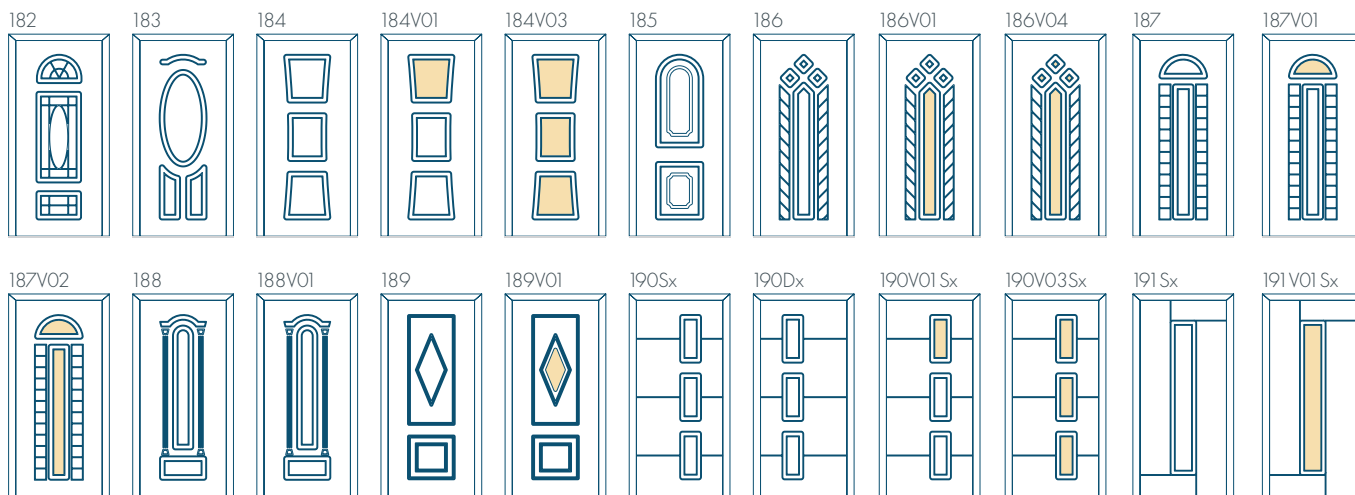

szkło
 wstawka
 relief z efektem 3D / frezowane linie