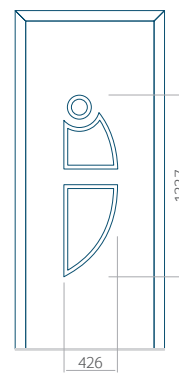

Bez aplikacji inox

Z aplikacją inox

Wymiar minimalny panelu

PVC: 590x1650

ALU: 590x1650

WOOD: 590x1650

Wymiar maksymalny panelu

PVC: 900x2150

WOOD: 370x1650

Wymiar maksymalny panelu

PVC: 900x2150

ALU: 1100x2450

WOOD: 840x2240

Panel 07

Bez aplikacji inox

Z aplikacją inox

Wymiar minimalny panelu

PVC: 570x1650

ALU: 570x1650

WOOD: 570x1650

Wymiar maksymalny panelu

PVC: 900x2150

ALU: 1100x2450

WOOD: 840x2240

Panel 08

Bez aplikacji inox

Z aplikacją inox

Wymiar minimalny panelu

PVC: 570x1650

ALU: 570x1650

WOOD: 570x1650

Wymiar maksymalny panelu