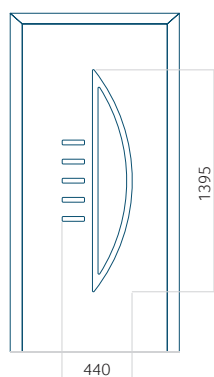

Z aplikacją inox

Wymiar minimalny panelu

PVC: 600x1650

ALU: 600x1650

WOOD: 600x1650

Wymiar maksymalny panelu

PVC: 900x2150

ALU: 1100x2450

WOOD: 840x2240