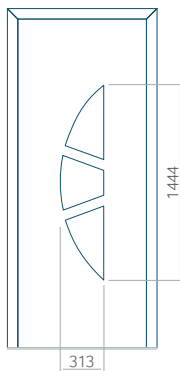

Bez aplikacji inox