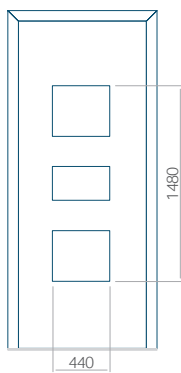

PVC: 590x1650

ALU: 590x1650

WOOD: 590x1650

Wymiar maksymalny panelu

PVC: 900x2150

ALU: 1100x2450

WOOD: 840x2240

Panel 05

ALU: 1100x2450

WOOD: 840x2240

Panel 06

Bez aplikacji inox

Z aplikacją inox

Wymiar minimalny panelu

PVC: 370x1650

ALU: 370x1650

WOOD: 370x1650

Wymiar maksymalny panelu

PVC: 900x2150

ALU: 1100x2450

WOOD: 840x2240

Panel 07

Bez aplikacji inox

Z aplikacją inox

Wymiar minimalny panelu

PVC: 570x1650

ALU: 570x1650

WOOD: 570x1650

Wymiar maksymalny panelu

PVC: 900x2150

ALU: 1100x2450

WOOD: 840x2240