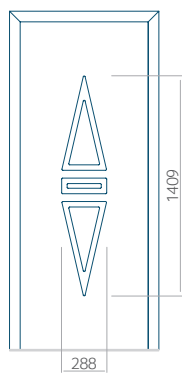

ALU: 1100x2450

WOOD: 840x2240

Panel 104

Bez aplikacji inox

Z aplikacją inox

Wymiar minimalny panelu

PVC: 390x1650

ALU: 390x1650

WOOD: 390x1650

Wymiar maksymalny panelu

PVC: 900x2150

ALU: 1100x2450

WOOD: 840x2240

Panel 105

Bez aplikacji inox

Z aplikacją inox