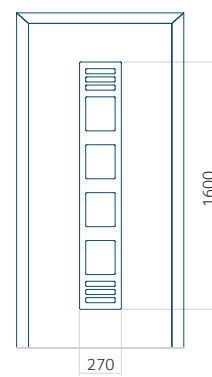

Z aplikacją inox