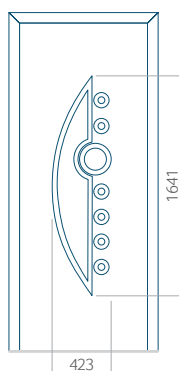

WOOD: 840x2240

Panel 03

Bez aplikacji inox

Z aplikacją inox

Wymiar minimalny panelu

PVC: 570x1750

ALU: 570x1750

WOOD: 570x1750

Wymiar maksymalny panelu

PVC: 900x2150

ALU: 1100x2450

WOOD: 840x2240

Panel 04

Bez aplikacji inox

Z aplikacją inox

Wymiar minimalny panelu