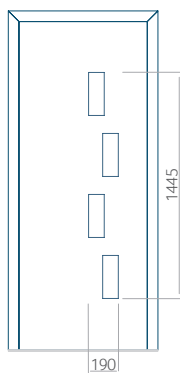

Wymiar maksymalny panelu

PVC: 900x2150

ALU: 1100x2450

WOOD: 840x2240

Panel 79

Bez aplikacji inox

Z aplikacją inox

Wymiar minimalny panelu