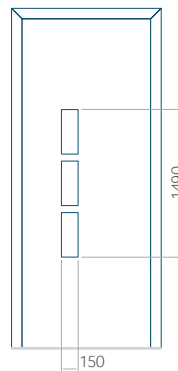

PVC: 380x1650

ALU: 380x1650

WOOD: 380x1650

Wymiar maksymalny panelu

PVC: 900x2150

ALU: 1100x2450

WOOD: 840x2240

Panel 26

ALU: 1100x2450

WOOD: 840x2240

Panel 27

Bez aplikacji inox

Z aplikacją inox

Wymiar minimalny panelu

PVC: 600x1650

ALU: 600x1650

WOOD: 600x1650

Wymiar maksymalny panelu

PVC: 900x2150

ALU: 1100x2450

WOOD: 840x2240

Panel 28

Bez aplikacji inox

Z aplikacją inox

Wymiar minimalny panelu

PVC: 410x1650

ALU: 410x1650

WOOD: 410x1650

Wymiar maksymalny panelu

PVC: 900x2150

ALU: 1100x2450

WOOD: 840x2240