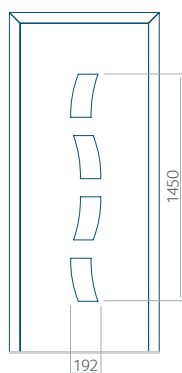

ALU: 570x1650

WOOD: 570x1650

Wymiar maksymalny panelu

PVC: 900x2150

ALU: 1100x2450

WOOD: 840x2240

Panel 85

Bez aplikacji inox