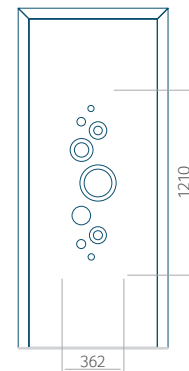

WOOD: 420x1650

Wymiar maksymalny panelu

PVC: 900x2150

ALU: 1100x2450

WOOD: 840x2240

Panel 31

Bez aplikacji inox

Z aplikacją inox

Wymiar minimalny panelu

PVC: 570x1650

ALU: 570x1650

WOOD: 570x1650

Wymiar maksymalny panelu

PVC: 900x2150

ALU: 1100x2450

WOOD: 840x2240

Panel 32

Bez aplikacji inox

Z aplikacją inox

Wymiar minimalny panelu

PVC: 570x1650

ALU: 570x1650

WOOD: 570x1650

Wymiar maksymalny panelu