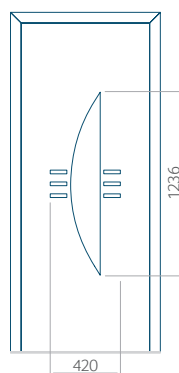

PVC: 900x2150

ALU: 1100x2450

WOOD: 840x2240

Panel 48

Bez aplikacji inox

Z aplikacją inox

Wymiar minimalny panelu

PVC: 640x1650