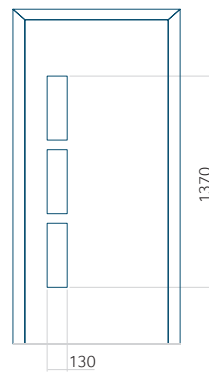

Wymiar maksymalny panelu

PVC: 900x2150

ALU: 1100x2450

WOOD: 840x2240

Panel 118

Bez aplikacji inox

Z aplikacją inox

Wymiar minimalny panelu