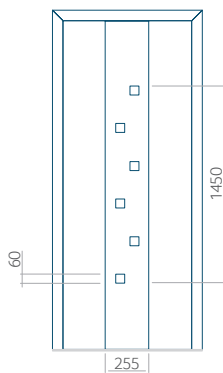

Panel **64**

Wymiar minimalny panelu	Wymiar maksymalny panelu
PVC: 500x1650	PVC: 900x2150
ALU: 500x1650	ALU: 1100x2450
WOOD: 500x1650	WOOD: 840x2240

Panel **65**

Z aplikacją inox

Wymiar minimalny panelu	Wymiar maksymalny panelu
PVC: 600x1650	PVC: 900x2150
ALU: 600x1650	ALU: 1100x2450
WOOD: 600x1650	WOOD: 840x2240

Panel **66**

Z aplikacją inox

Wymiar minimalny panelu	Wymiar maksymalny panelu
PVC: 370x1650	PVC: 900x2150
ALU: 370x1650	ALU: 1100x2450
WOOD: 370x1650	WOOD: 840x2240

Panel **67**

Z aplikacją inox

Wymiar minimalny panelu	Wymiar maksymalny panelu
PVC: 570x1650	PVC: 900x2150
ALU: 570x1650	ALU: 1100x2450
WOOD: 570x1650	WOOD: 840x2240

Panel **68**

Z aplikacją inox

Wymiar minimalny panelu	Wymiar maksymalny panelu
PVC: 570x1650	PVC: 900x2150
ALU: 570x1650	ALU: 1100x2450
WOOD: 570x1650	WOOD: 840x2240

Panel **69**

Z aplikacją inox

Wymiar minimalny panelu	Wymiar maksymalny panelu
PVC: 370x1650	PVC: 900x2150
ALU: 370x1650	ALU: 1100x2450
WOOD: 370x1650	WOOD: 840x2240

Panel **70**

Z aplikacją inox

Wymiar minimalny panelu	Wymiar maksymalny panelu
PVC: 570x1650	PVC: 900x2150
ALU: 570x1650	ALU: 1100x2450
WOOD: 570x1650	WOOD: 840x2240

Panel 71

Z aplikacją inox

Wymiar minimalny panelu	Wymiar maksymalny panelu
PVC: 370x1650	PVC: 900x2150
ALU: 370x1650	ALU: 1100x2450
WOOD: 370x1650	WOOD: 840x2240