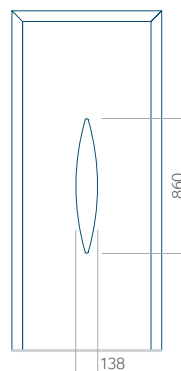

Bez aplikacji inox