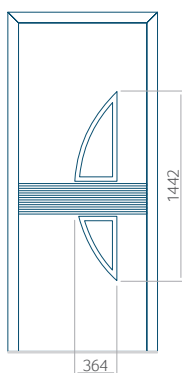

Wymiar minimalny panelu	Wymiar maksymalny panelu
PVC: 600x1650	PVC: 900x2150
ALU: 600x1650	ALU: 1100x2450
WOOD: 600x1650	WOOD: 840x2240

Panel 57

Bez aplikacji inox

Z aplikacją inox

Wymiar minimalny panelu

PVC: 300x1650

ALU: 300x1650

WOOD: 300x1650

Wymiar maksymalny panelu

PVC: 900x2150

ALU: 1100x2450

WOOD: 840x2240

Panel 58

Bez aplikacji inox

Z aplikacją inox

Wymiar minimalny panelu

PVC: 300x1650

ALU: 300x1650

WOOD: 300x1650

Wymiar maksymalny panelu

PVC: 900x2150

ALU: 1100x2450

WOOD: 840x2240

Panel **59**

Z aplikacją inox

Wymiar minimalny panelu	Wymiar maksymalny panelu
PVC: 570x1650	PVC: 900x2150
ALU: 570x1650	ALU: 1100x2450
WOOD: 570x1650	WOOD: 840x2240

Panel **60**