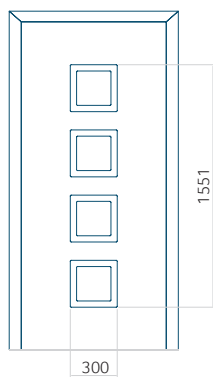

ALU: 1100x2450

WOOD: 840x2240

Panel 131

Bez aplikacji inox

Z aplikacją inox

Wymiar minimalny panelu

PVC: 570x1650

ALU: 570x1650