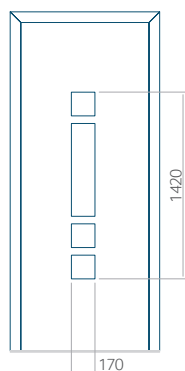

Bez aplikacji inox