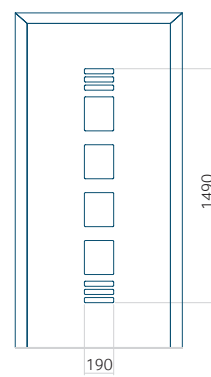

Bez aplikacji inox