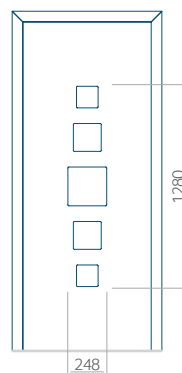

Bez aplikacji inox