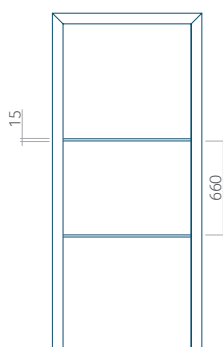

PVC: 900x2150

ALU: 1100x2450

WOOD: 840x2240

Panel 107

Bez aplikacji inox

Z aplikacją inox

Wymiar minimalny panelu

PVC: 300x1650