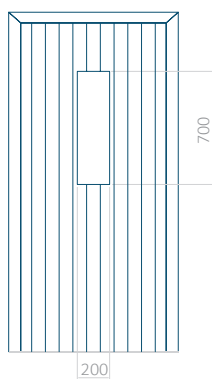

Bez aplikacji inox

Wymiar minimalny panelu	Wymiar maksymalny panelu
PVC: 570 x 1650	PVC: 900 x 2150
ALU: 570 x 1650	ALU: 1100 x 2300
WOOD: -	WOOD: -

Panel 143

Bez aplikacji inox

Wymiar minimalny panelu	Wymiar maksymalny panelu
PVC: 370 x 1650	PVC: 900 x 2150
ALU: 370 x 1650	ALU: 1100 x 2300
WOOD: -	WOOD: -