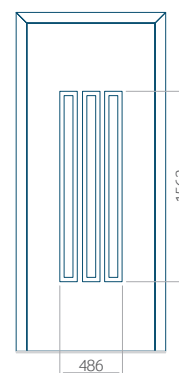

Z aplikacją inox

Wymiar minimalny panelu

PVC: 570x1650

ALU: 570x1650

WOOD: 570x1650

Wymiar maksymalny panelu

PVC: 900x2150

ALU: 1100x2450

WOOD: 840x2240

Panel 24

Bez aplikacji inox

Z aplikacją inox

Wymiar minimalny panelu

PVC: 590x1650

ALU: 590x1650

WOOD: 590x1650

Wymiar maksymalny panelu

PVC: 900x2150

ALU: 1100x2450

WOOD: 840x2240

Panel 25

Bez aplikacji inox

Z aplikacją inox

Wymiar minimalny panelu