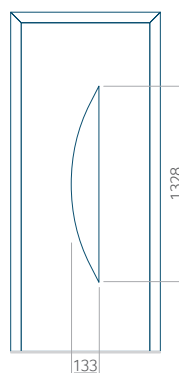

WOOD: 570x1650

Wymiar maksymalny panelu

PVC: 900x2150

ALU: 1100x2450

WOOD: 840x2240

Panel 39

Bez aplikacji inox

Z aplikacją inox

Wymiar minimalny panelu

PVC: 600x1650

ALU: 600x1650

WOOD: 600x1650

Wymiar maksymalny panelu

PVC: 900x2150

ALU: 1100x2450

WOOD: 840x2240

Panel 40

Bez aplikacji inox

Z aplikacją inox

Wymiar minimalny panelu

PVC: 370x1650

ALU: 370x1650

WOOD: 370x1650

Wymiar maksymalny panelu