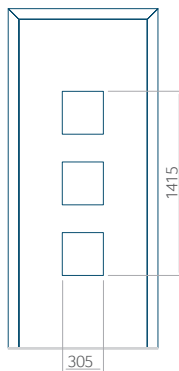

Wymiar maksymalny panelu

PVC: 900x2150

ALU: 1100x2450

WOOD: 840x2240

Panel **51**

Bez aplikacji inox

Z aplikacją inox

Wymiar minimalny panelu