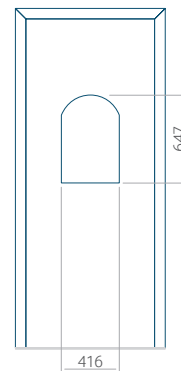

Wymiar minimalny panelu

PVC: 660x1650

ALU: 660x1650

WOOD: 660x1650

Wymiar maksymalny panelu

PVC: 900x2150

ALU: 1100x2450

WOOD: 840x2240

Panel 21

Bez aplikacji inox

Z aplikacją inox

Wymiar minimalny panelu

PVC: 570x1650

ALU: 570x1650

WOOD: 570x1650

Wymiar maksymalny panelu

PVC: 900x2150

ALU: 1100x2450

WOOD: 840x2240

Panel 22

Bez aplikacji inox

Z aplikacją inox

Wymiar minimalny panelu

PVC: 570x1650

ALU: 570x1650

WOOD: 570x1650

Wymiar maksymalny panelu

PVC: 900x2150

ALU: 1100x2450

WOOD: 840x2240

Panel 23

Bez aplikacji inox