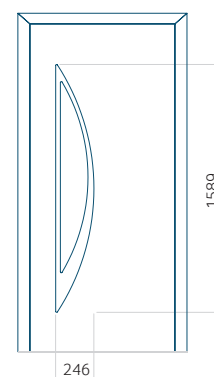

Z aplikacją inox