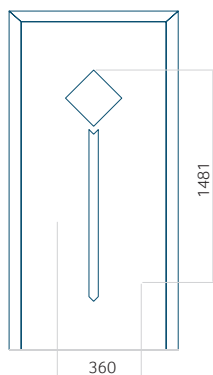

ALU: 600x1650

WOOD: 600x1650

Wymiar maksymalny panelu

PVC: 900x2150

ALU: 1100x2450

WOOD: 840x2240

Panel 127

Bez aplikacji inox