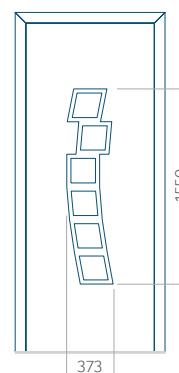

Wymiar maksymalny panelu

PVC: 900x2150

ALU: 1100x2450

WOOD: 840x2240

Panel 36

Bez aplikacji inox

Z aplikacją inox

Wymiar minimalny panelu