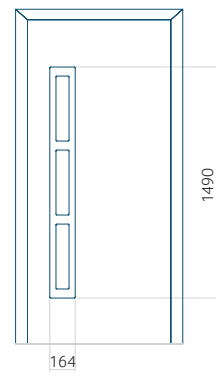

Wymiar maksymalny panelu

PVC: 900x2150

ALU: 1100x2450

WOOD: 840x2240

Panel 118

Bez aplikacji inox

Z aplikacją inox

Wymiar minimalny panelu