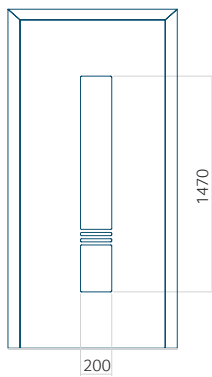

Bez aplikacji inox