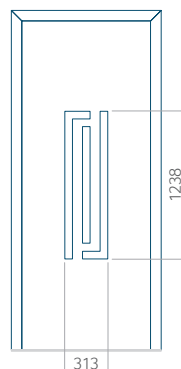

PVC: 900x2150

ALU: 1100x2450

WOOD: 840x2240

Panel 33

Bez aplikacji inox

Z aplikacją inox

Wymiar minimalny panelu

PVC: 570x1650

ALU: 570x1650

WOOD: 570x1650

Wymiar maksymalny panelu

PVC: 900x2150

ALU: 1100x2450

WOOD: 840x2240

Panel 34

Bez aplikacji inox

Z aplikacją inox

Wymiar minimalny panelu

PVC: 570x1650

ALU: 570x1650

WOOD: 570x1650

Wymiar maksymalny panelu

PVC: 900x2150

ALU: 1100x2450