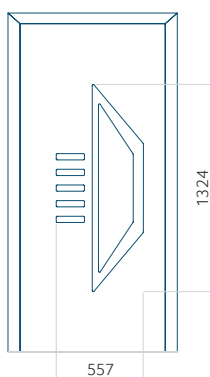

Z aplikacją inox

Wymiar minimalny panelu

PVC: 650x1650

ALU: 650x1650

WOOD: 650x1650

Wymiar maksymalny panelu

PVC: 900x2150

ALU: 1100x2450

WOOD: 840x2240