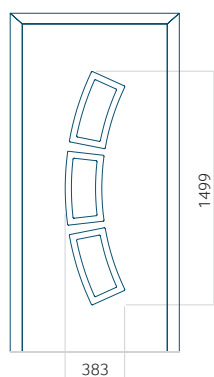

Z aplikacją inox

Wymiar minimalny panelu

PVC: 570x1650

ALU: 570x1650

WOOD: 570x1650

Wymiar maksymalny panelu

PVC: 900x2150

ALU: 1100x2450

WOOD: 840x2240