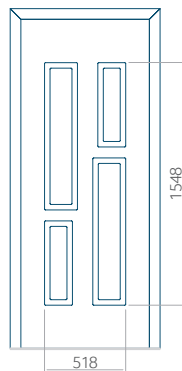

Z aplikacją inox

Wymiar minimalny panelu

PVC: 610x1650

ALU: 610x1650

WOOD: 610x1650

Wymiar maksymalny panelu

PVC: 900x2150

ALU: 1100x2450

WOOD: 840x2240