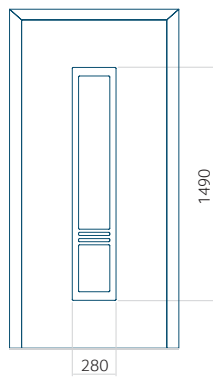

WOOD: 840x2240

Panel 117

Bez aplikacji inox

Z aplikacją inox

Wymiar minimalny panelu

PVC: 370x1650

ALU: 370x1650

WOOD: 370x1650