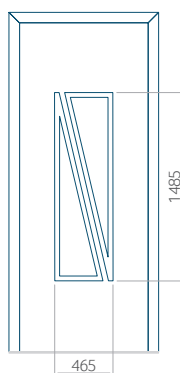

Z aplikacją inox

Wymiar minimalny panelu

PVC: 570x1650

ALU: 570x1650

WOOD: 570x1650

Wymiar maksymalny panelu

PVC: 900x2150

ALU: 1100x2450

WOOD: 840x2240

Panel 35

Bez aplikacji inox

Z aplikacją inox

Wymiar minimalny panelu

PVC: 570x1650

ALU: 570x1650

WOOD: 570x1650

Wymiar maksymalny panelu

PVC: 900x2150

ALU: 1100x2450

WOOD: 840x2240

Panel 36

Bez aplikacji inox

Z aplikacją inox

Wymiar minimalny panelu