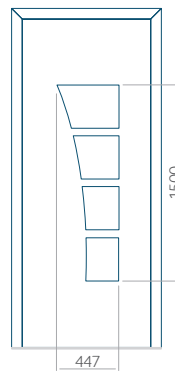

Wymiar maksymalny panelu

PVC: 900x2150

ALU: 1100x2450

WOOD: 840x2240

Panel **51**

Bez aplikacji inox

Z aplikacją inox

Wymiar minimalny panelu

PVC: 570x1650

ALU: 570x1650

WOOD: 570x1650

Wymiar maksymalny panelu

PVC: 900x2150

ALU: 1100x2450

WOOD: 840x2240

Panel **52**

Bez aplikacji inox

Z aplikacją inox

Wymiar minimalny panelu

PVC: 620x1650

ALU: 620x1650

WOOD: 620x1650

Wymiar maksymalny panelu

PVC: 900x2150