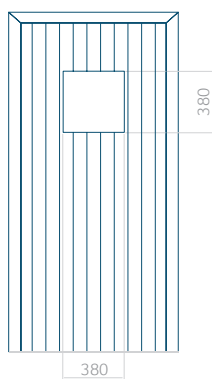

PVC: 900 x 2150

ALU: 1100 x 2300

WOOD: -

Panel 141

Bez aplikacji inox

Wymiar minimalny panelu	Wymiar maksymalny panelu
PVC: 570 x 1650	PVC: 900 x 2150
ALU: 570 x 1650	ALU: 1100 x 2300
WOOD: -	WOOD: -

Panel 142