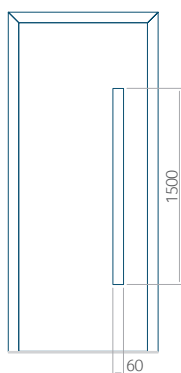

PVC: 380x1650

ALU: 380x1650

WOOD: 380x1650

Wymiar maksymalny panelu

PVC: 900x2150

ALU: 1100x2450

WOOD: 840x2240

Panel 26

WOOD: 600x1650

Wymiar maksymalny panelu

PVC: 900x2150

ALU: 1100x2450

WOOD: 840x2240

Panel 28

Bez aplikacji inox

Z aplikacją inox

Wymiar minimalny panelu

PVC: 410x1650

ALU: 410x1650

WOOD: 410x1650

Wymiar maksymalny panelu

PVC: 900x2150

ALU: 1100x2450

WOOD: 840x2240

Panel 29

Bez aplikacji inox

Z aplikacją inox

Wymiar minimalny panelu

PVC: 410x1650

ALU: 410x1650

WOOD: 410x1650

Wymiar maksymalny panelu