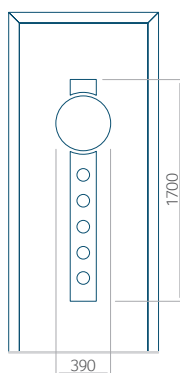

Z aplikacją inox

Wymiar minimalny panelu	Wymiar maksymalny panelu
PVC: 400x1650	PVC: 900x2150
ALU: 400x1650	ALU: 1100x2450
WOOD: 400x1650	WOOD: 840x2240

Panel 61

Z aplikacją inox

Wymiar minimalny panelu	Wymiar maksymalny panelu
PVC: 570x1750	PVC: 900x2150
ALU: 570x1750	ALU: 1100x2450
WOOD: 570x1750	WOOD: 840x2240