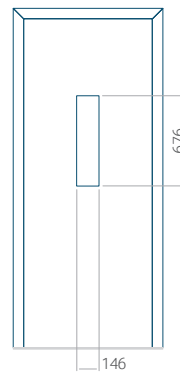

Wymiar maksymalny panelu

PVC: 900x2150

ALU: 1100x2450

WOOD: 840x2240

Panel 25

Bez aplikacji inox

Z aplikacją inox

Wymiar minimalny panelu

PVC: 380x1650

ALU: 380x1650

WOOD: 380x1650

Wymiar maksymalny panelu

PVC: 900x2150

ALU: 1100x2450

WOOD: 840x2240

Panel 26

Bez aplikacji inox

Z aplikacją inox

Wymiar minimalny panelu

PVC: 370x1650

ALU: 370x1650

WOOD: 370x1650

Wymiar maksymalny panelu

PVC: 900x2150