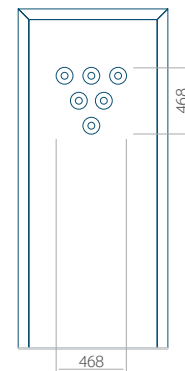

Z aplikacją inox

Wymiar minimalny panelu	Wymiar maksymalny panelu
PVC: 570x1650	PVC: 900x2150
ALU: 570x1650	ALU: 1100x2450
WOOD: 570x1650	WOOD: 840x2240