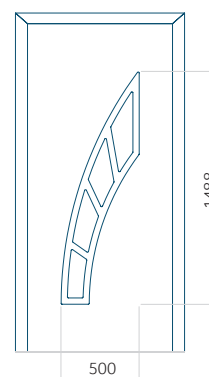

WOOD: 370x1650

Wymiar maksymalny panelu

PVC: 900x2150

ALU: 1100x2450

WOOD: 840x2240

Panel 124

Bez aplikacji inox

Z aplikacją inox