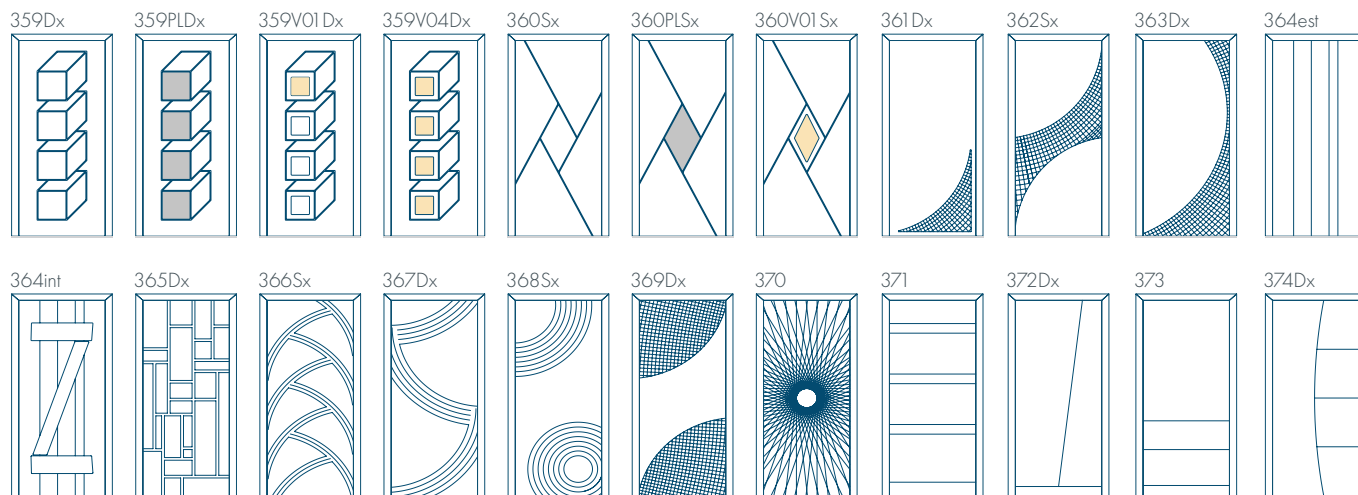

szkło
 wstawka
 relief z efektem 3D / frezowane linie