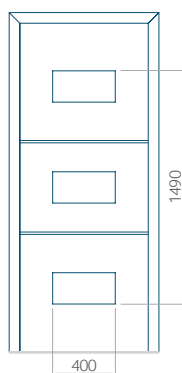

PVC: 900x2150

ALU: 1100x2450

WOOD: 840x2240

Panel 99

Bez aplikacji inox

Z aplikacją inox

Wymiar minimalny panelu

PVC: 570x1650