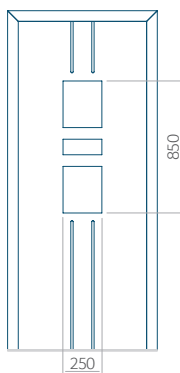

ALU: 570x1650

WOOD: 570x1650

Wymiar maksymalny panelu

PVC: 900x2150

ALU: 1100x2450

WOOD: 840x2240

Panel 93

Z aplikacją inox

Wymiar minimalny panelu	Wymiar maksymalny panelu
PVC: 370x1650	PVC: 900x2150
ALU: 370x1650	ALU: 1100x2450
WOOD: 370x1650	WOOD: 840x2240

Panel 94

Bez aplikacji inox

Z aplikacją inox

Wymiar minimalny panelu	Wymiar maksymalny panelu
PVC: 370x1650	PVC: 900x2150
ALU: 370x1650	ALU: 1100x2450
WOOD: 370x1650	WOOD: 840x2240