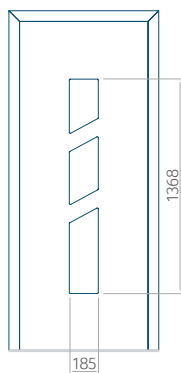

Bez aplikacji inox