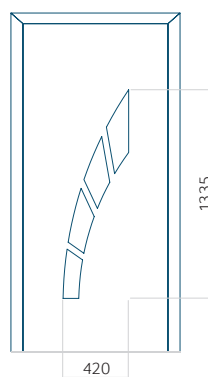

WOOD: 370x1650

Wymiar maksymalny panelu

PVC: 900x2150

ALU: 1100x2450

WOOD: 840x2240

Panel 124

Bez aplikacji inox

Z aplikacją inox