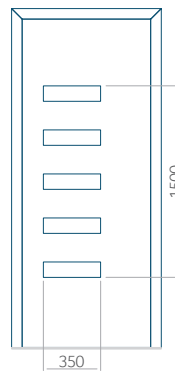

ALU: 1100x2450

WOOD: 840x2240

Panel 19

Bez aplikacji inox

Z aplikacją inox

Wymiar minimalny panelu

PVC: 570x1750

ALU: 570x1750

WOOD: 570x1750

Wymiar maksymalny panelu

PVC: 900x2150

ALU: 1100x2450

WOOD: 840x2240

Panel 20

Bez aplikacji inox

Z aplikacją inox

Wymiar minimalny panelu

PVC: 660x1650

ALU: 660x1650

WOOD: 660x1650

Wymiar maksymalny panelu

PVC: 900x2150

ALU: 1100x2450

WOOD: 840x2240