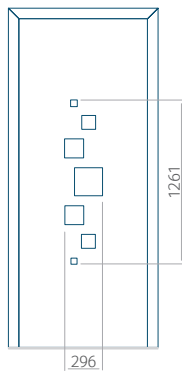

PVC: 900x2150

ALU: 1100x2450

WOOD: 840x2240

Panel 30

Bez aplikacji inox

Wymiar minimalny panelu

PVC: 420x1650

ALU: 420x1650

WOOD: 420x1650

Wymiar maksymalny panelu

PVC: 900x2150

ALU: 1100x2450

WOOD: 840x2240

Panel 31

Bez aplikacji inox

Z aplikacją inox