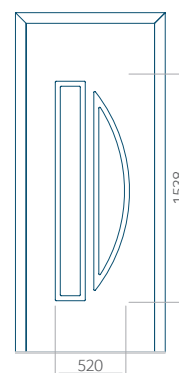

WOOD: 840x2240

Panel 86

Bez aplikacji inox

Z aplikacją inox

Wymiar minimalny panelu

PVC: 610x1650

ALU: 610x1650

WOOD: 610x1650