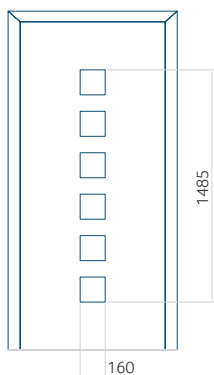

Wymiar maksymalny panelu

PVC: 900x2150

ALU: 1100x2450

WOOD: 840x2240

Panel 129

Bez aplikacji inox

Z aplikacją inox

Wymiar minimalny panelu