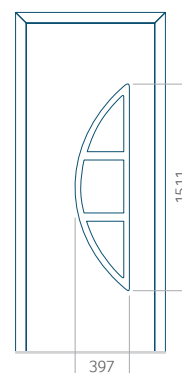

Panel 55

Bez aplikacji inox

Wymiar minimalny panelu	Wymiar maksymalny panelu
PVC: 570x1650	PVC: 900x2150
ALU: 570x1650	ALU: 1100x2450
WOOD: 570x1650	WOOD: 840x2240

Panel 56

Bez aplikacji inox

Z aplikacją inox

Wymiar minimalny panelu	Wymiar maksymalny panelu
PVC: 600x1650	PVC: 900x2150
ALU: 600x1650	ALU: 1100x2450
WOOD: 600x1650	WOOD: 840x2240

Panel 57

Bez aplikacji inox

Z aplikacją inox

Wymiar minimalny panelu