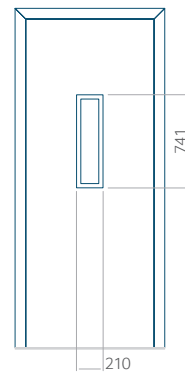

Wymiar maksymalny panelu

PVC: 900x2150

ALU: 1100x2450

WOOD: 840x2240

Panel 25

Bez aplikacji inox

Z aplikacją inox

Wymiar minimalny panelu

PVC: 380x1650

ALU: 380x1650

WOOD: 380x1650

Wymiar maksymalny panelu

PVC: 900x2150

ALU: 1100x2450

WOOD: 840x2240

Panel 26

Bez aplikacji inox

Z aplikacją inox

Wymiar minimalny panelu

PVC: 370x1650

ALU: 370x1650

WOOD: 370x1650

Wymiar maksymalny panelu

PVC: 900x2150