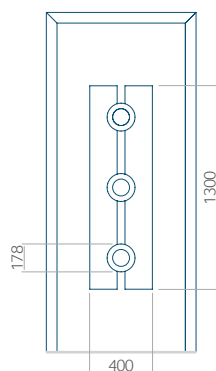

Z aplikacją inox

Wymiar minimalny panelu

PVC: 570x1650

ALU: 570x1650

WOOD: 570x1650

Wymiar maksymalny panelu

PVC: 900x2150

ALU: 1100x2450

WOOD: 840x2240