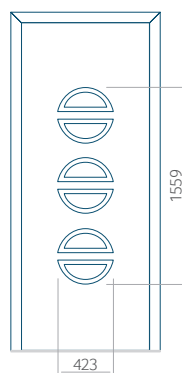

PVC: 900x2150

ALU: 1100x2450

WOOD: 840x2240

Panel 09

Bez aplikacji inox

Wymiar minimalny panelu	Wymiar maksymalny panelu
PVC: 570x1650	PVC: 900x2150
ALU: 570x1650	ALU: 1100x2450
WOOD: 570x1650	WOOD: 840x2240

Panel 10

Bez aplikacji inox

Z aplikacją inox

Wymiar minimalny panelu	Wymiar maksymalny panelu
PVC: 570x1650	PVC: 900x2150
ALU: 570x1650	ALU: 1100x2450
WOOD: 570x1650	WOOD: 840x2240

Panel 11

Bez aplikacji inox

Wymiar minimalny panelu	Wymiar maksymalny panelu
PVC: 570x1650	PVC: 900x2150
ALU: 570x1650	ALU: 1100x2450
WOOD: 570x1650	WOOD: 840x2240

Panel 12

Bez aplikacji inox

Z aplikacją inox

Wymiar minimalny panelu	Wymiar maksymalny panelu
PVC: 570x1650	PVC: 900x2150
ALU: 570x1650	ALU: 1100x2450
WOOD: 570x1650	WOOD: 840x2240

Panel 13

Bez aplikacji inox

Z aplikacją inox

Wymiar minimalny panelu

PVC: 570x1650

ALU: 570x1650

WOOD: 570x1650

Wymiar maksymalny panelu