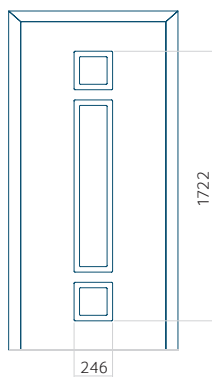

Wymiar maksymalny panelu

PVC: 900x2150

ALU: 1100x2450

WOOD: 840x2240

Panel 121

Bez aplikacji inox

Z aplikacją inox

Wymiar minimalny panelu