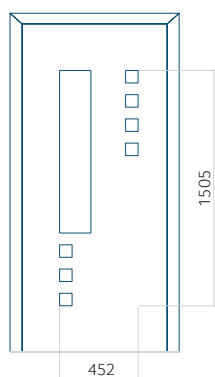

Bez aplikacji inox