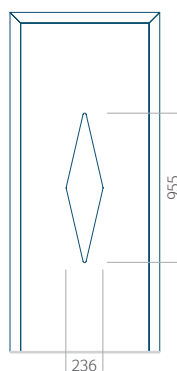

Bez aplikacji inox