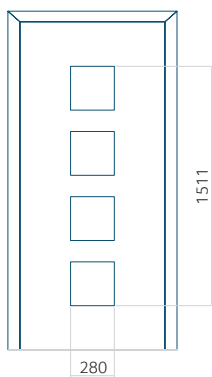

Bez aplikacji inox