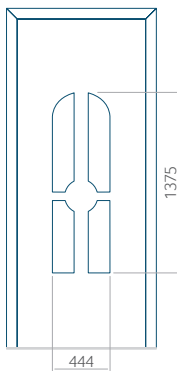

Wymiar maksymalny panelu

PVC: 900x2150

ALU: 1100x2450

WOOD: 840x2240

Panel 25

Bez aplikacji inox

Z aplikacją inox

Wymiar minimalny panelu

PVC: 380x1650

ALU: 380x1650

WOOD: 380x1650

Wymiar maksymalny panelu

PVC: 900x2150

ALU: 1100x2450

WOOD: 840x2240

Panel 26

Bez aplikacji inox

Z aplikacją inox

Wymiar minimalny panelu

PVC: 370x1650

ALU: 370x1650

WOOD: 370x1650

Wymiar maksymalny panelu

PVC: 900x2150

ALU: 1100x2450

WOOD: 840x2240

Panel 27

Bez aplikacji inox

Z aplikacją inox

Wymiar minimalny panelu

PVC: 600x1650

ALU: 600x1650