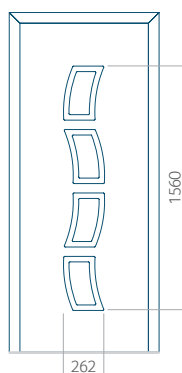

Z aplikacją inox

Wymiar minimalny panelu

PVC: 420x1650

ALU: 420x1650

WOOD: 420x1650

Wymiar maksymalny panelu

PVC: 900x2150

ALU: 1100x2450

WOOD: 840x2240