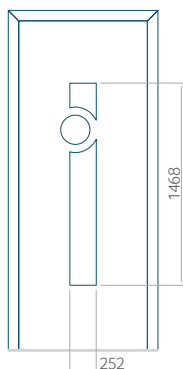

PVC: 900x2150

ALU: 1100x2450

WOOD: 840x2240

Panel 33

Bez aplikacji inox

Z aplikacją inox

Wymiar minimalny panelu

PVC: 570x1650

ALU: 570x1650

WOOD: 570x1650

Wymiar maksymalny panelu

PVC: 900x2150

ALU: 1100x2450

WOOD: 840x2240

Panel 34

Bez aplikacji inox