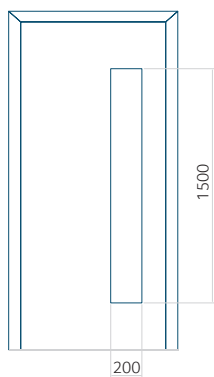

Bez aplikacji inox