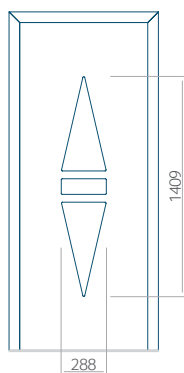

WOOD: 390x1650

Wymiar maksymalny panelu

PVC: 900x2150

ALU: 1100x2450

WOOD: 840x2240

Panel 105

Bez aplikacji inox

Z aplikacją inox