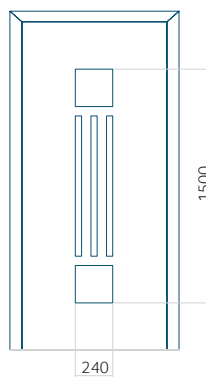

WOOD: 570x1650

Wymiar maksymalny panelu

PVC: 900x2150

ALU: 1100x2450

WOOD: 840x2240

Panel 132

Bez aplikacji inox

Z aplikacją inox