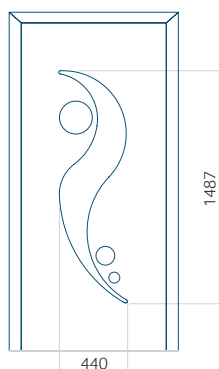

PVC: 590x1650

ALU: 590x1650

WOOD: 590x1650

Wymiar maksymalny panelu

PVC: 900x2150

ALU: 1100x2450

WOOD: 840x2240

Panel 05

PVC: 900x2150

ALU: 1100x2450

WOOD: 840x2240

Panel 09

Bez aplikacji inox

Wymiar minimalny panelu	Wymiar maksymalny panelu
PVC: 570x1650	PVC: 900x2150
ALU: 570x1650	ALU: 1100x2450
WOOD: 570x1650	WOOD: 840x2240

Panel 10

Bez aplikacji inox

Z aplikacją inox

Wymiar minimalny panelu	Wymiar maksymalny panelu
PVC: 570x1650	PVC: 900x2150
ALU: 570x1650	ALU: 1100x2450
WOOD: 570x1650	WOOD: 840x2240

Panel 11

Bez aplikacji inox

Wymiar minimalny panelu	Wymiar maksymalny panelu
PVC: 570x1650	PVC: 900x2150
ALU: 570x1650	ALU: 1100x2450
WOOD: 570x1650	WOOD: 840x2240

Panel 12

Bez aplikacji inox

Z aplikacją inox

Wymiar minimalny panelu	Wymiar maksymalny panelu
PVC: 570x1650	PVC: 900x2150
ALU: 570x1650	ALU: 1100x2450
WOOD: 570x1650	WOOD: 840x2240