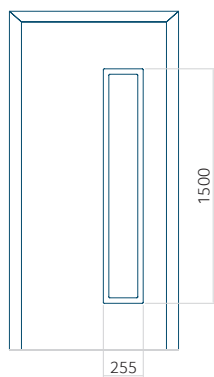

Wymiar minimalny panelu

PVC: 600x1650

ALU: 600x1650

WOOD: 600x1650

Wymiar maksymalny panelu

PVC: 900x2150

ALU: 1100x2450

WOOD: 840x2240