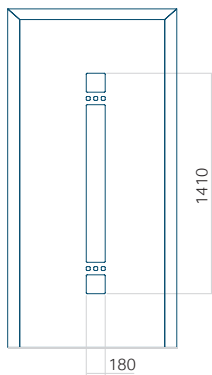

PVC: 900x2150

ALU: 1100x2450

WOOD: 840x2240

Panel 115

Bez aplikacji inox

Z aplikacją inox

Wymiar minimalny panelu

PVC: 370x1650