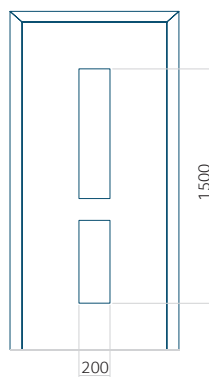

Bez aplikacji inox