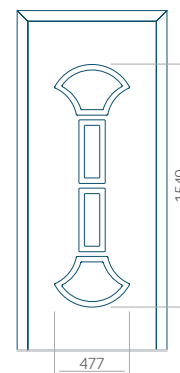

Z aplikacją inox

Wymiar minimalny panelu

PVC: 570x1650

ALU: 570x1650

WOOD: 570x1650

Wymiar maksymalny panelu

PVC: 900x2150

ALU: 1100x2450

WOOD: 840x2240