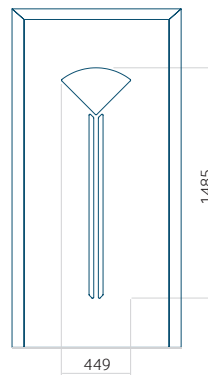

ALU: 370x1650

WOOD: 370x1650

Wymiar maksymalny panelu

PVC: 900x2150

ALU: 1100x2450

WOOD: 840x2240

Panel 116

Bez aplikacji inox