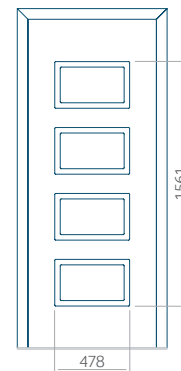

PVC: 900x2150

ALU: 1100x2450

WOOD: 840x2240

Panel 92

Bez aplikacji inox

Z aplikacją inox

Wymiar minimalny panelu

PVC: 570x1650