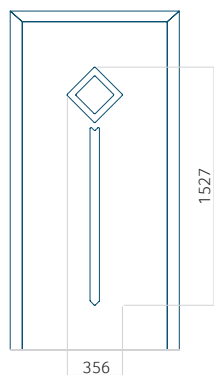

Z aplikacją inox

Wymiar minimalny panelu

PVC: 570x1650

ALU: 570x1650

WOOD: 570x1650

Wymiar maksymalny panelu

PVC: 900x2150

ALU: 1100x2450

WOOD: 840x2240