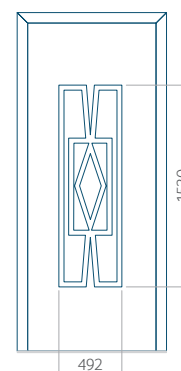

Z aplikacją inox

Wymiar minimalny panelu

PVC: 570x1650

ALU: 570x1650

WOOD: 570x1650

Wymiar maksymalny panelu

PVC: 900x2150

ALU: 1100x2450

Wymiar maksymalny panelu

PVC: 900x2150

ALU: 1100x2450

WOOD: 840x2240

Panel 04

Bez aplikacji inox

Z aplikacją inox

Wymiar minimalny panelu

PVC: 590x1650

ALU: 590x1650

WOOD: 590x1650

Wymiar maksymalny panelu

PVC: 900x2150

ALU: 1100x2450

WOOD: 840x2240

Panel 05