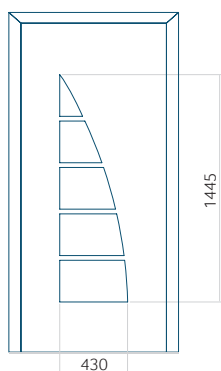

WOOD: 640x1650

Wymiar maksymalny panelu

PVC: 900x2150

ALU: 1100x2450

WOOD: 840x2240

Panel 54

Bez aplikacji inox

Z aplikacją inox

Wymiar minimalny panelu

PVC: 370x1650

ALU: 370x1650

WOOD: 370x1650

Wymiar maksymalny panelu

PVC: 900x2150

ALU: 1100x2450

WOOD: 840x2240

Panel 55

Bez aplikacji inox

Wymiar minimalny panelu	Wymiar maksymalny panelu
PVC: 570x1650	PVC: 900x2150
ALU: 570x1650	ALU: 1100x2450
WOOD: 570x1650	WOOD: 840x2240

Panel 56

Bez aplikacji inox

Z aplikacją inox