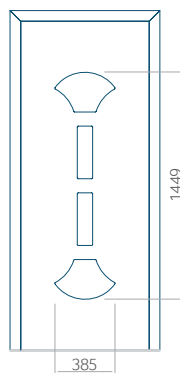

Bez aplikacji inox