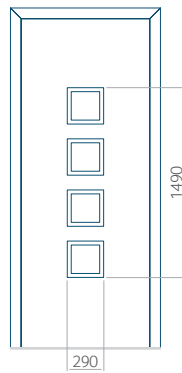

WOOD: 840x2240

Panel 24

Bez aplikacji inox

Z aplikacją inox

Wymiar minimalny panelu

PVC: 590x1650

ALU: 590x1650

WOOD: 590x1650

Wymiar maksymalny panelu

PVC: 900x2150

ALU: 1100x2450

WOOD: 840x2240

Panel 25

Bez aplikacji inox

Z aplikacją inox

Wymiar minimalny panelu

PVC: 380x1650

ALU: 380x1650

WOOD: 380x1650

Wymiar maksymalny panelu

PVC: 900x2150

ALU: 1100x2450

WOOD: 840x2240

Panel 26