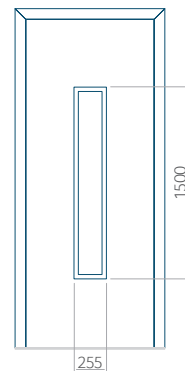

WOOD: 640x1650

Wymiar maksymalny panelu

PVC: 900x2150

ALU: 1100x2450

WOOD: 840x2240

Panel 54

Bez aplikacji inox

Z aplikacją inox