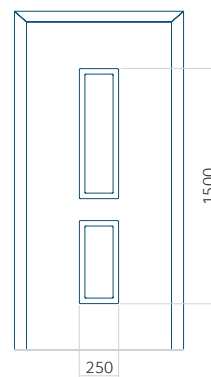

Z aplikacją inox

Wymiar minimalny panelu

PVC: 370x1650

ALU: 370x1650

WOOD: 370x1650

Wymiar maksymalny panelu

PVC: 900x2150

ALU: 1100x2450

WOOD: 840x2240