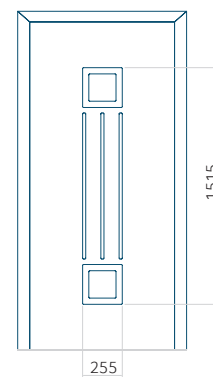

WOOD: 570x1650

Wymiar maksymalny panelu

PVC: 900x2150

ALU: 1100x2450

WOOD: 840x2240

Panel 132

Bez aplikacji inox

Z aplikacją inox