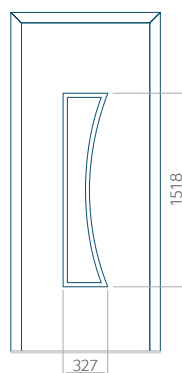

Wymiar minimalny panelu

PVC: 660x1650

ALU: 660x1650

WOOD: 660x1650

Wymiar maksymalny panelu

PVC: 900x2150

ALU: 1100x2450

WOOD: 840x2240

PVC: 900x2150

ALU: 1100x2450

WOOD: 840x2240

Panel 22

Bez aplikacji inox

Z aplikacją inox

Wymiar minimalny panelu

PVC: 570x1650

ALU: 570x1650

WOOD: 570x1650

Wymiar maksymalny panelu

PVC: 900x2150

ALU: 1100x2450

WOOD: 840x2240

Panel 23

Bez aplikacji inox

Z aplikacją inox

Wymiar minimalny panelu

PVC: 570x1650

ALU: 570x1650

WOOD: 570x1650

Wymiar maksymalny panelu

PVC: 900x2150

ALU: 1100x2450