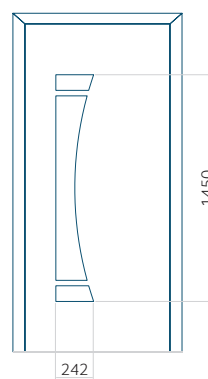

Bez aplikacji inox