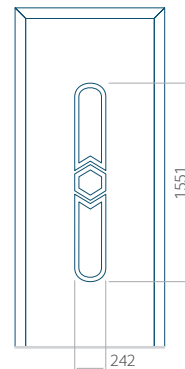

Wymiar maksymalny panelu

PVC: 900x2150

ALU: 1100x2450

WOOD: 840x2240

Panel 04

Bez aplikacji inox

Z aplikacją inox

Wymiar minimalny panelu

PVC: 590x1650

ALU: 590x1650

WOOD: 590x1650

Wymiar maksymalny panelu

PVC: 900x2150

ALU: 1100x2450

WOOD: 840x2240

Panel 05

Bez aplikacji inox

Z aplikacją inox

Wymiar minimalny panelu

PVC: 590x1650

ALU: 590x1650

WOOD: 590x1650

Wymiar maksymalny panelu

PVC: 900x2150

ALU: 1100x2450

WOOD: 840x2240

Panel 06

Bez aplikacji inox

Z aplikacją inox

Wymiar minimalny panelu

PVC: 370x1650

ALU: 370x1650