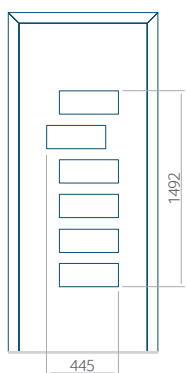

PVC: 900x2150

ALU: 1100x2450

WOOD: 840x2240

Panel 48

Bez aplikacji inox

Z aplikacją inox

Wymiar minimalny panelu

PVC: 640x1650

ALU: 640x1650

WOOD: 640x1650

Wymiar maksymalny panelu

PVC: 900x2150

ALU: 1100x2450

WOOD: 840x2240

Panel 49

Bez aplikacji inox

Z aplikacją inox

Wymiar minimalny panelu

PVC: 590x1650

ALU: 590x1650

WOOD: 590x1650

Wymiar maksymalny panelu

PVC: 900x2150

ALU: 1100x2450