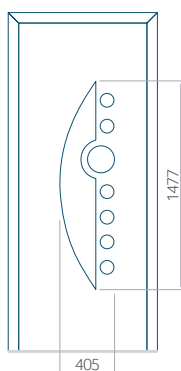

Bez aplikacji inox