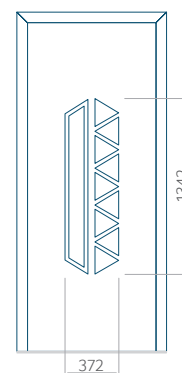

ALU: 1100x2450

WOOD: 840x2240

Panel 38

Bez aplikacji inox

Z aplikacją inox

Wymiar minimalny panelu

PVC: 570x1650

ALU: 570x1650