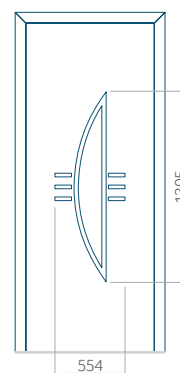

PVC: 900x2150

ALU: 1100x2450

WOOD: 840x2240

Panel 48

Bez aplikacji inox

Z aplikacją inox

Wymiar minimalny panelu

PVC: 640x1650