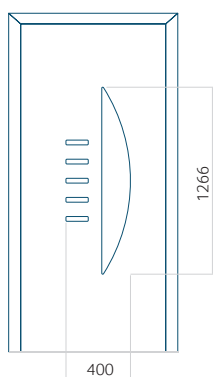

Panel 138

Bez aplikacji inox

Z aplikacją inox

Wymiar minimalny panelu	Wymiar maksymalny panelu
PVC: 600x1650	PVC: 900x2150
ALU: 600x1650	ALU: 1100x2450
WOOD: 600x1650	WOOD: 840x2240

Panel 139

Bez aplikacji inox