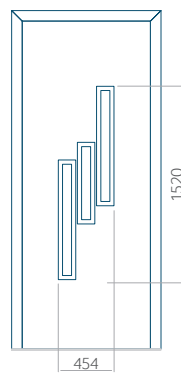

Wymiar minimalny panelu	Wymiar maksymalny panelu
PVC: 570x1650	PVC: 900x2150
ALU: 570x1650	ALU: 1100x2450
WOOD: 570x1650	WOOD: 840x2240

Panel 12

Bez aplikacji inox

Z aplikacją inox

Wymiar minimalny panelu	Wymiar maksymalny panelu
PVC: 570x1650	PVC: 900x2150
ALU: 570x1650	ALU: 1100x2450
WOOD: 570x1650	WOOD: 840x2240

PVC: 900x2150

ALU: 1100x2450

WOOD: 840x2240

Panel 14

Bez aplikacji inox

Z aplikacją inox

Wymiar minimalny panelu

PVC: 570x1650

ALU: 570x1650

WOOD: 570x1650

Wymiar maksymalny panelu

PVC: 900x2150

ALU: 1100x2450

WOOD: 840x2240

Panel 15

Bez aplikacji inox

Z aplikacją inox

Wymiar minimalny panelu

PVC: 570x1650

ALU: 570x1650

WOOD: 570x1650

Wymiar maksymalny panelu

PVC: 900x2150

ALU: 1100x2450