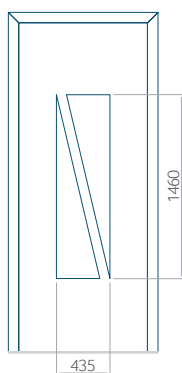

Bez aplikacji inox