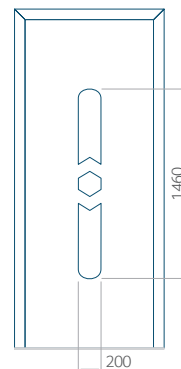

Wymiar maksymalny panelu

PVC: 900x2150

ALU: 1100x2450

WOOD: 840x2240

Panel 04

Bez aplikacji inox

Z aplikacją inox

Wymiar minimalny panelu

PVC: 590x1650

ALU: 590x1650

WOOD: 590x1650

Wymiar maksymalny panelu

PVC: 900x2150

ALU: 1100x2450

WOOD: 840x2240

Panel 05

Bez aplikacji inox

Z aplikacją inox

Wymiar minimalny panelu

PVC: 590x1650

ALU: 590x1650

WOOD: 590x1650

Wymiar maksymalny panelu

PVC: 900x2150

ALU: 1100x2450

WOOD: 840x2240

Panel 06

Bez aplikacji inox

Z aplikacją inox

Wymiar minimalny panelu

PVC: 370x1650

ALU: 370x1650