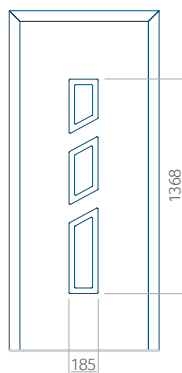

ALU: 1100x2450

WOOD: 840x2240

Panel 89

Bez aplikacji inox

Z aplikacją inox

Wymiar minimalny panelu

PVC: 370x1650

ALU: 370x1650