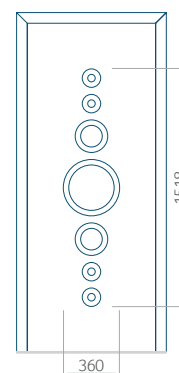

Z aplikacją inox