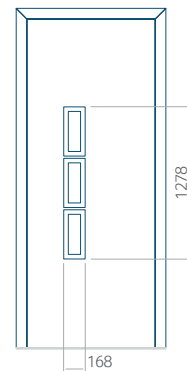

PVC: 380x1650

ALU: 380x1650

WOOD: 380x1650

Wymiar maksymalny panelu

PVC: 900x2150

ALU: 1100x2450

WOOD: 840x2240

Panel 26

ALU: 1100x2450

WOOD: 840x2240

Panel 27

Bez aplikacji inox

Z aplikacją inox

Wymiar minimalny panelu

PVC: 600x1650

ALU: 600x1650

WOOD: 600x1650

Wymiar maksymalny panelu

PVC: 900x2150

ALU: 1100x2450

WOOD: 840x2240

Panel 28

Bez aplikacji inox

Z aplikacją inox

Wymiar minimalny panelu

PVC: 410x1650

ALU: 410x1650

WOOD: 410x1650

Wymiar maksymalny panelu

PVC: 900x2150

ALU: 1100x2450

WOOD: 840x2240