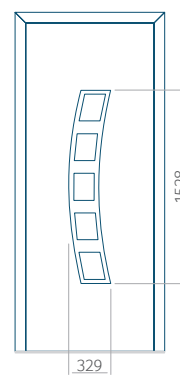

Z aplikacją inox