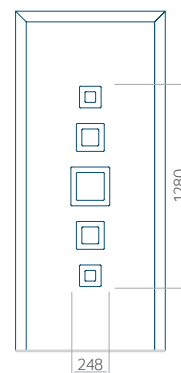

Z aplikacją inox