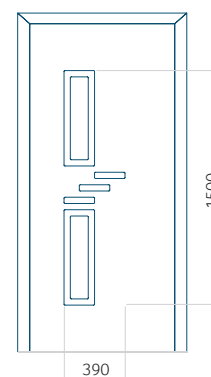

PVC: 900x2150

ALU: 1100x2450

WOOD: 840x2240

Panel 126

Bez aplikacji inox

Z aplikacją inox

Wymiar minimalny panelu

PVC: 600x1650