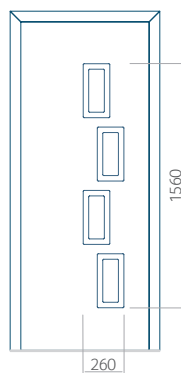

Wymiar maksymalny panelu

PVC: 900x2150

ALU: 1100x2450

WOOD: 840x2240

Panel 79

Bez aplikacji inox

Z aplikacją inox

Wymiar minimalny panelu