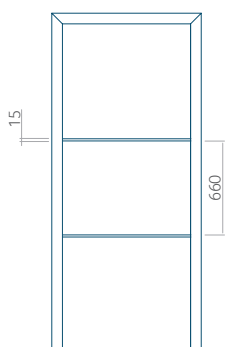

PVC: 900x2150

ALU: 1100x2450

WOOD: 840x2240

Panel 107

Bez aplikacji inox

Z aplikacją inox

Wymiar minimalny panelu

PVC: 300x1650