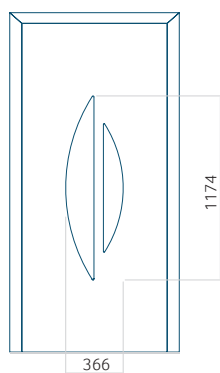

Wymiar maksymalny panelu

PVC: 900x2150

ALU: 1100x2450

WOOD: 840x2240

Panel 87

Bez aplikacji inox

Z aplikacją inox

Wymiar minimalny panelu