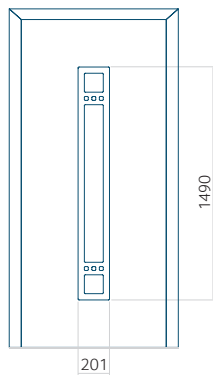

PVC: 900x2150

ALU: 1100x2450

WOOD: 840x2240

Panel 115

Bez aplikacji inox

Z aplikacją inox

Wymiar minimalny panelu

PVC: 370x1650