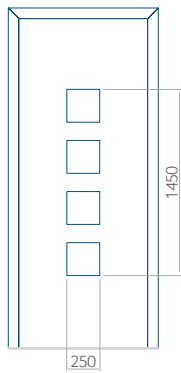

WOOD: 840x2240

Panel 24

Bez aplikacji inox

Z aplikacją inox

Wymiar minimalny panelu

PVC: 590x1650

ALU: 590x1650

WOOD: 590x1650

Wymiar maksymalny panelu

PVC: 900x2150

ALU: 1100x2450

WOOD: 840x2240

Panel 25

Bez aplikacji inox

Z aplikacją inox

Wymiar minimalny panelu

PVC: 380x1650

ALU: 380x1650

WOOD: 380x1650

Wymiar maksymalny panelu

PVC: 900x2150

ALU: 1100x2450

WOOD: 840x2240

Panel 26