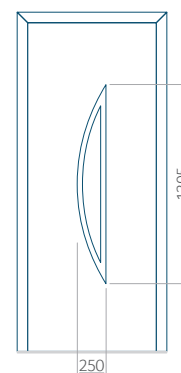

Wymiar minimalny panelu

PVC: 600x1650

ALU: 600x1650

WOOD: 600x1650

Wymiar maksymalny panelu

PVC: 900x2150

ALU: 1100x2450

WOOD: 840x2240

Panel 40

Bez aplikacji inox

Z aplikacją inox

Wymiar minimalny panelu

PVC: 370x1650

ALU: 370x1650

WOOD: 370x1650

Wymiar maksymalny panelu