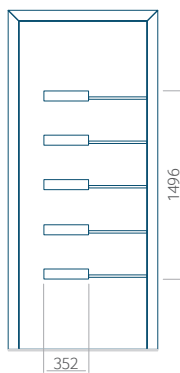

Wymiar maksymalny panelu

PVC: 900x2150

ALU: 1100x2450

WOOD: 840x2240

Panel 44

Bez aplikacji inox

Z aplikacją inox

Wymiar minimalny panelu

PVC: 570x1650

ALU: 570x1650

WOOD: 570x1650

Wymiar maksymalny panelu

PVC: 900x2150

ALU: 1100x2450

WOOD: 840x2240

Panel 45

Z aplikacją inox

Wymiar minimalny panelu	Wymiar maksymalny panelu
PVC: 600x1650	PVC: 900x2150
ALU: 600x1650	ALU: 1100x2450
WOOD: 600x1650	WOOD: 840x2240

Panel 46

Bez aplikacji inox

Z aplikacją inox

Wymiar minimalny panelu	Wymiar maksymalny panelu
PVC: 570x1650	PVC: 900x2150
ALU: 570x1650	ALU: 1100x2450
WOOD: 570x1650	WOOD: 840x2240