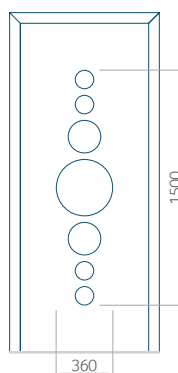

ALU: 570x1650

-

Wymiar maksymalny panelu

PVC: 900x2150

ALU: 1100x2450

-

Panel 100

Bez aplikacji inox