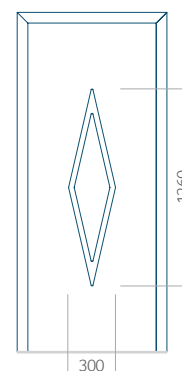

ALU: 1100x2450

WOOD: 840x2240

Panel 104

Bez aplikacji inox

Z aplikacją inox

Wymiar minimalny panelu

PVC: 390x1650

ALU: 390x1650