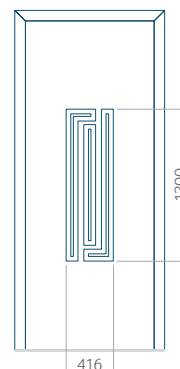

ALU: 570x1650

WOOD: 570x1650

Wymiar maksymalny panelu

PVC: 900x2150

ALU: 1100x2450

WOOD: 840x2240

Panel 34

Bez aplikacji inox

Z aplikacją inox

Wymiar minimalny panelu

PVC: 570x1650

ALU: 570x1650

WOOD: 570x1650

Wymiar maksymalny panelu

PVC: 900x2150

ALU: 1100x2450