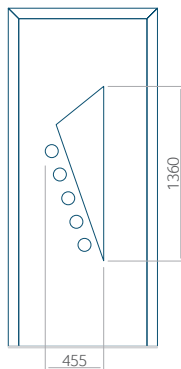

Wymiar maksymalny panelu

PVC: 900x2150

ALU: 1100x2450

WOOD: 840x2240

Panel 17

Bez aplikacji inox

Z aplikacją inox

Wymiar minimalny panelu