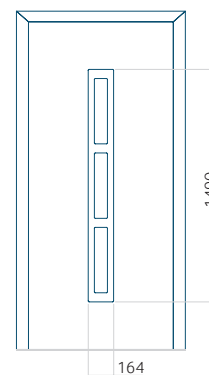

WOOD: 840x2240

Panel 128

Bez aplikacji inox

Z aplikacją inox

Wymiar minimalny panelu

PVC: 370x1650

ALU: 370x1650

WOOD: 370x1650