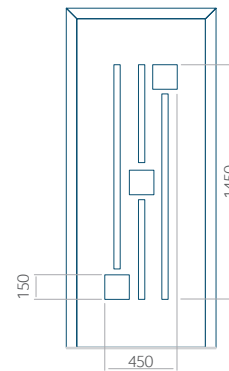

Z aplikacją inox