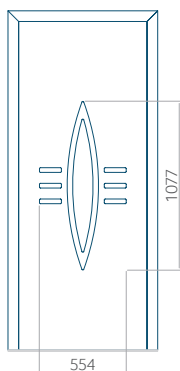

WOOD: 570x1650

Wymiar maksymalny panelu

PVC: 900x2150

ALU: 1100x2450

WOOD: 840x2240

Panel 97

Bez aplikacji inox

Z aplikacją inox