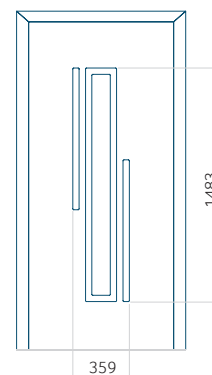

Z aplikacją inox