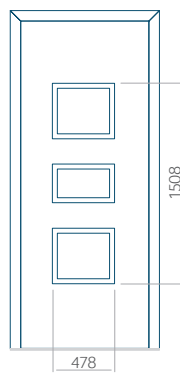

PVC: 590x1650

ALU: 590x1650

WOOD: 590x1650

Wymiar maksymalny panelu

PVC: 900x2150

ALU: 1100x2450

WOOD: 840x2240

Panel 05

ALU: 1100x2450

WOOD: 840x2240

Panel 06

Bez aplikacji inox

Z aplikacją inox

Wymiar minimalny panelu

PVC: 370x1650

ALU: 370x1650

WOOD: 370x1650

Wymiar maksymalny panelu

PVC: 900x2150

ALU: 1100x2450

WOOD: 840x2240

Panel 07

Bez aplikacji inox

Z aplikacją inox

Wymiar minimalny panelu

PVC: 570x1650

ALU: 570x1650

WOOD: 570x1650

Wymiar maksymalny panelu

PVC: 900x2150

ALU: 1100x2450

WOOD: 840x2240