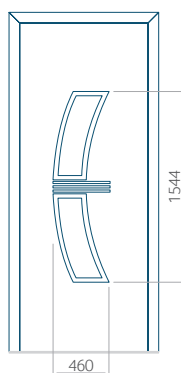

Z aplikacją inox

Wymiar minimalny panelu	Wymiar maksymalny panelu
PVC: 600x1650	PVC: 900x2150
ALU: 600x1650	ALU: 1100x2450
WOOD: 600x1650	WOOD: 840x2240

Panel 46

Bez aplikacji inox

Z aplikacją inox

Wymiar minimalny panelu	Wymiar maksymalny panelu
PVC: 570x1650	PVC: 900x2150
ALU: 570x1650	ALU: 1100x2450
WOOD: 570x1650	WOOD: 840x2240

Panel 47

Bez aplikacji inox

Z aplikacją inox

Wymiar minimalny panelu

PVC: 570x1650

ALU: 570x1650

WOOD: 570x1650

Wymiar maksymalny panelu