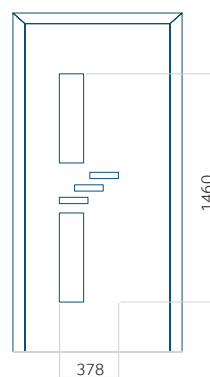

PVC: 900x2150

ALU: 1100x2450

WOOD: 840x2240

Panel 126

Bez aplikacji inox

Z aplikacją inox

Wymiar minimalny panelu

PVC: 600x1650