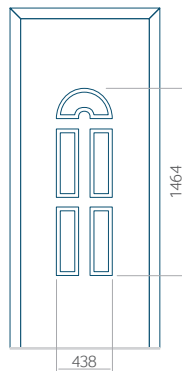

Z aplikacją inox

Wymiar minimalny panelu

PVC: 570x1650

ALU: 570x1650

WOOD: 570x1650

Wymiar maksymalny panelu

PVC: 900x2150

ALU: 1100x2450

WOOD: 840x2240