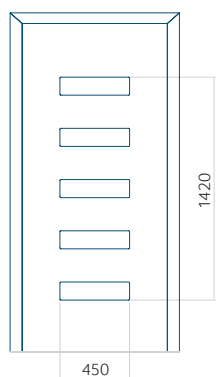

Panel 112

Bez aplikacji inox

Wymiar minimalny panelu	Wymiar maksymalny panelu
PVC: 300x1650	PVC: 900x2150
ALU: 300x1650	ALU: 1100x2450
WOOD: 300x1650	WOOD: 840x2240

Panel 113

Bez aplikacji inox

Z aplikacją inox