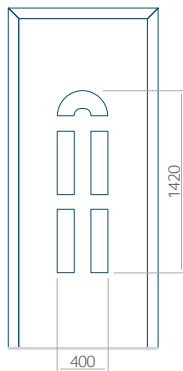

Bez aplikacji inox