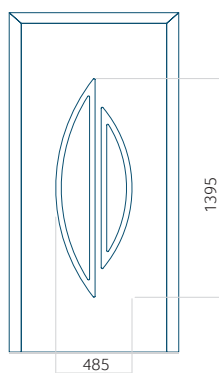

Wymiar maksymalny panelu

PVC: 900x2150

ALU: 1100x2450

WOOD: 840x2240

Panel 87

Bez aplikacji inox

Z aplikacją inox

Wymiar minimalny panelu