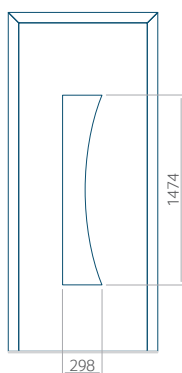

PVC: 900x2150

ALU: 1100x2450

WOOD: 840x2240

Panel 22

Bez aplikacji inox

Z aplikacją inox

Wymiar minimalny panelu

PVC: 570x1650

ALU: 570x1650

WOOD: 570x1650

Wymiar maksymalny panelu

PVC: 900x2150

ALU: 1100x2450

WOOD: 840x2240

Panel 23

Bez aplikacji inox

Z aplikacją inox

Wymiar minimalny panelu

PVC: 570x1650

ALU: 570x1650

WOOD: 570x1650

Wymiar maksymalny panelu

PVC: 900x2150

ALU: 1100x2450