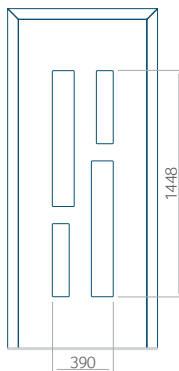

Bez aplikacji inox