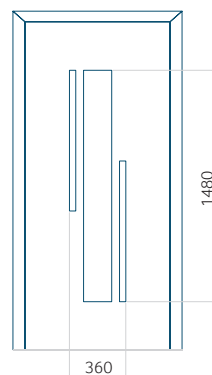

Bez aplikacji inox