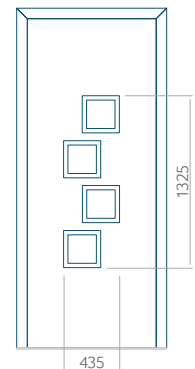

Wymiar maksymalny panelu

PVC: 900x2150

ALU: 1100x2450

WOOD: 840x2240

Panel 17

Bez aplikacji inox

Z aplikacją inox

Wymiar minimalny panelu

PVC: 570x1650

ALU: 570x1650

WOOD: 570x1650

Wymiar maksymalny panelu

PVC: 900x2150

ALU: 1100x2450

WOOD: 840x2240

Panel 18

Bez aplikacji inox

Z aplikacją inox

Wymiar minimalny panelu

PVC: 570x1650

ALU: 570x1650

WOOD: 570x1650

Wymiar maksymalny panelu

PVC: 900x2150