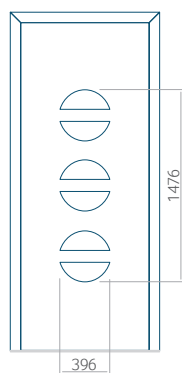

PVC: 900x2150

ALU: 1100x2450

WOOD: 840x2240

Panel 09

Bez aplikacji inox

Wymiar minimalny panelu	Wymiar maksymalny panelu
PVC: 570x1650	PVC: 900x2150
ALU: 570x1650	ALU: 1100x2450
WOOD: 570x1650	WOOD: 840x2240

Panel 10

Bez aplikacji inox

Z aplikacją inox

Wymiar minimalny panelu	Wymiar maksymalny panelu
PVC: 570x1650	PVC: 900x2150
ALU: 570x1650	ALU: 1100x2450
WOOD: 570x1650	WOOD: 840x2240

Panel 11

Bez aplikacji inox

Wymiar minimalny panelu	Wymiar maksymalny panelu
PVC: 570x1650	PVC: 900x2150
ALU: 570x1650	ALU: 1100x2450
WOOD: 570x1650	WOOD: 840x2240

Panel 12

Bez aplikacji inox

Z aplikacją inox

Wymiar minimalny panelu	Wymiar maksymalny panelu
PVC: 570x1650	PVC: 900x2150
ALU: 570x1650	ALU: 1100x2450
WOOD: 570x1650	WOOD: 840x2240

Panel 13

Bez aplikacji inox

Z aplikacją inox

Wymiar minimalny panelu

PVC: 570x1650

ALU: 570x1650

WOOD: 570x1650

Wymiar maksymalny panelu