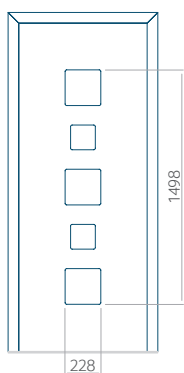

Bez aplikacji inox