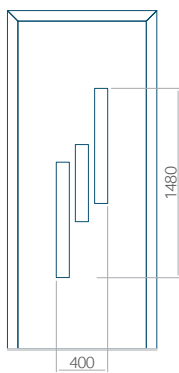

Wymiar minimalny panelu	Wymiar maksymalny panelu
PVC: 570x1650	PVC: 900x2150
ALU: 570x1650	ALU: 1100x2450
WOOD: 570x1650	WOOD: 840x2240

Panel 12

Bez aplikacji inox

Z aplikacją inox

Wymiar minimalny panelu	Wymiar maksymalny panelu
PVC: 570x1650	PVC: 900x2150
ALU: 570x1650	ALU: 1100x2450
WOOD: 570x1650	WOOD: 840x2240

PVC: 900x2150

ALU: 1100x2450

WOOD: 840x2240

Panel 14

Bez aplikacji inox

Z aplikacją inox

Wymiar minimalny panelu

PVC: 570x1650

ALU: 570x1650

WOOD: 570x1650

Wymiar maksymalny panelu

PVC: 900x2150

ALU: 1100x2450

WOOD: 840x2240

Panel 15

Bez aplikacji inox

Z aplikacją inox

Wymiar minimalny panelu

PVC: 570x1650

ALU: 570x1650

WOOD: 570x1650

Wymiar maksymalny panelu

PVC: 900x2150

ALU: 1100x2450