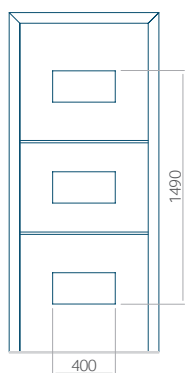

PVC: 900x2150

ALU: 1100x2450

WOOD: 840x2240

Panel 99

Bez aplikacji inox

Z aplikacją inox

Wymiar minimalny panelu

PVC: 570x1650