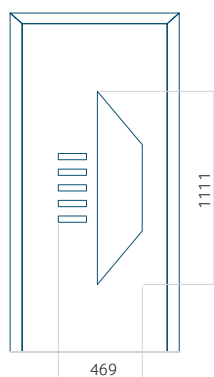

Bez aplikacji inox