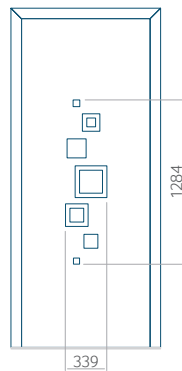

PVC: 900x2150

ALU: 1100x2450

WOOD: 840x2240

Panel 30

Bez aplikacji inox

Wymiar minimalny panelu

PVC: 420x1650

ALU: 420x1650

WOOD: 420x1650

Wymiar maksymalny panelu

PVC: 900x2150

ALU: 1100x2450

WOOD: 840x2240

Panel 31

Bez aplikacji inox

Z aplikacją inox