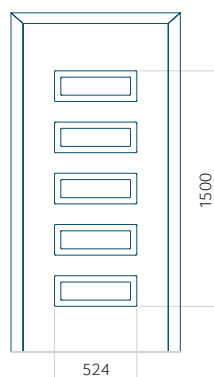

Panel 112

Bez aplikacji inox

Wymiar minimalny panelu	Wymiar maksymalny panelu
PVC: 300x1650	PVC: 900x2150
ALU: 300x1650	ALU: 1100x2450
WOOD: 300x1650	WOOD: 840x2240

Panel 113

Bez aplikacji inox

Z aplikacją inox