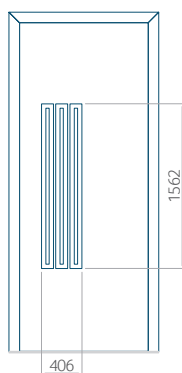

WOOD: 570x1650

Wymiar maksymalny panelu

PVC: 900x2150

ALU: 1100x2450

WOOD: 840x2240

Panel 39

Bez aplikacji inox

Z aplikacją inox