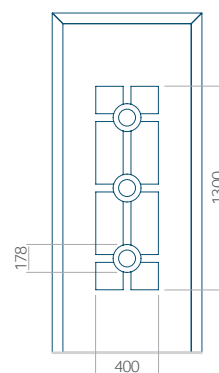

Wymiar maksymalny panelu

PVC: 900x2150

ALU: 1100x2450

WOOD: 840x2240

Panel 102

Bez aplikacji inox

Z aplikacją inox

Wymiar minimalny panelu