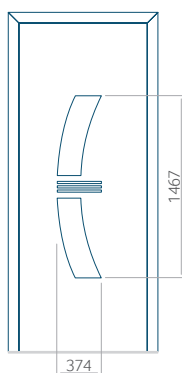

Bez aplikacji inox