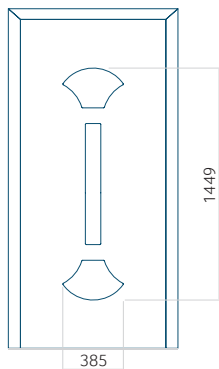

Bez aplikacji inox