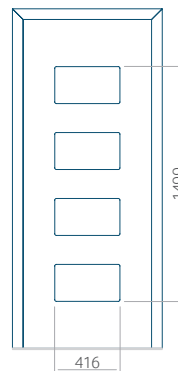

PVC: 900x2150

ALU: 1100x2450

WOOD: 840x2240

Panel 92

Bez aplikacji inox

Z aplikacją inox

Wymiar minimalny panelu

PVC: 570x1650