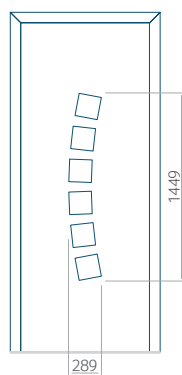

Panel 40

Bez aplikacji inox

Z aplikacją inox

Wymiar minimalny panelu

PVC: 370x1650

ALU: 370x1650

WOOD: 370x1650

Wymiar maksymalny panelu

PVC: 900x2150

ALU: 1100x2450

WOOD: 840x2240

Panel 41

Bez aplikacji inox

Z aplikacją inox

Wymiar minimalny panelu

PVC: 570x1650