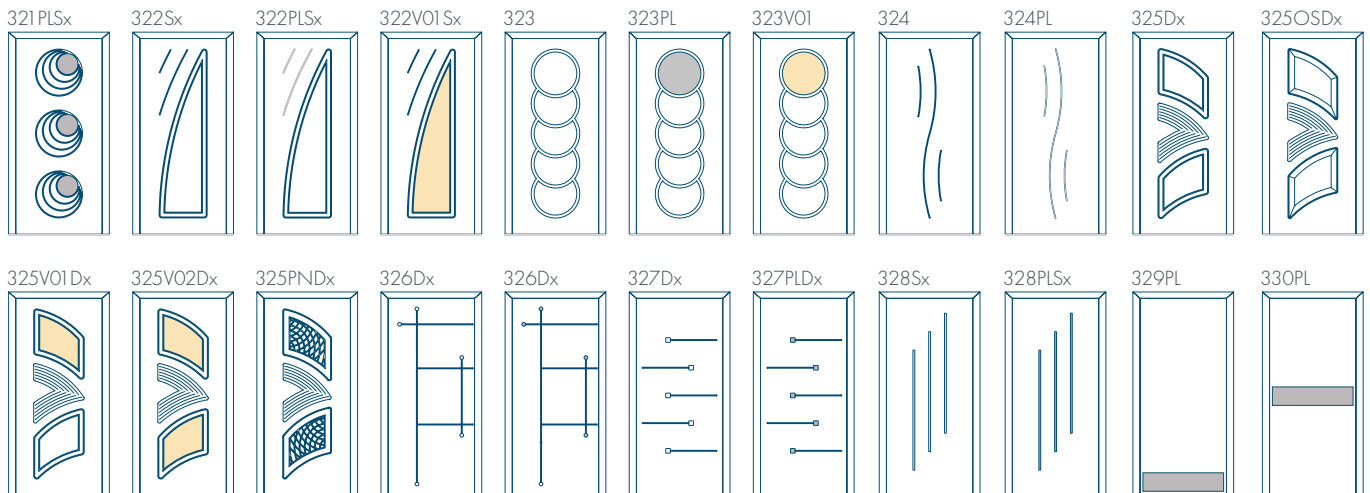

szkło
 wstawka
 relief z efektem 3D / frezowane linie