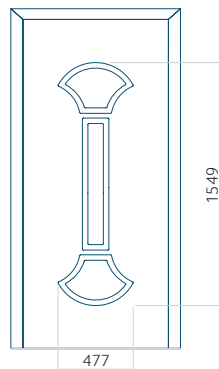

ALU: 1100x2450

WOOD: 840x2240

Panel 81

Bez aplikacji inox

Z aplikacją inox

Wymiar minimalny panelu

PVC: 570x1650

ALU: 570x1650