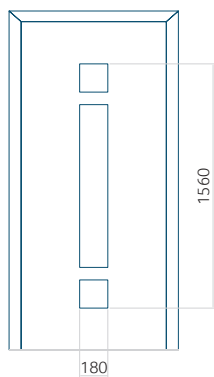

Wymiar maksymalny panelu

PVC: 900x2150

ALU: 1100x2450

WOOD: 840x2240

Panel 121

Bez aplikacji inox

Z aplikacją inox

Wymiar minimalny panelu