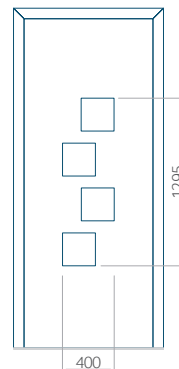

Wymiar maksymalny panelu

PVC: 900x2150

ALU: 1100x2450

WOOD: 840x2240

Panel 17

Bez aplikacji inox

Z aplikacją inox

Wymiar minimalny panelu

PVC: 570x1650

ALU: 570x1650

WOOD: 570x1650

Wymiar maksymalny panelu

PVC: 900x2150

ALU: 1100x2450

WOOD: 840x2240

Panel 18

Bez aplikacji inox

Z aplikacją inox

Wymiar minimalny panelu

PVC: 570x1650

ALU: 570x1650

WOOD: 570x1650

Wymiar maksymalny panelu

PVC: 900x2150