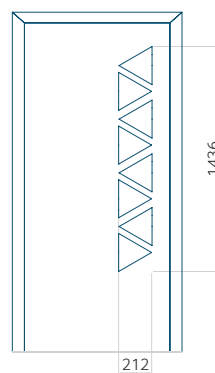

PVC: 900x2150

ALU: 1100x2450

WOOD: 840x2240

Panel 30

Bez aplikacji inox

Wymiar minimalny panelu

PVC: 420x1650

ALU: 420x1650