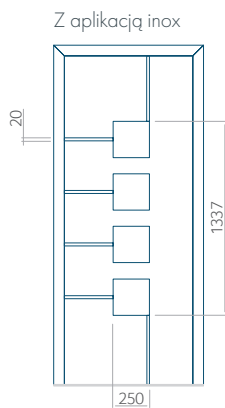

ALU: 1100x2450

WOOD: 840x2240

Panel **59**

Z aplikacją inox

Wymiar minimalny panelu	Wymiar maksymalny panelu
PVC: 570x1650	PVC: 900x2150
ALU: 570x1650	ALU: 1100x2450
WOOD: 570x1650	WOOD: 840x2240

Panel **60**

Z aplikacją inox

Wymiar minimalny panelu	Wymiar maksymalny panelu
PVC: 400x1650	PVC: 900x2150
ALU: 400x1650	ALU: 1100x2450
WOOD: 400x1650	WOOD: 840x2240

Panel 61

Z aplikacją inox

Wymiar minimalny panelu	Wymiar maksymalny panelu
PVC: 570x1750	PVC: 900x2150
ALU: 570x1750	ALU: 1100x2450
WOOD: 570x1750	WOOD: 840x2240

Panel 62

Bez aplikacji inox

Wymiar minimalny panelu	Wymiar maksymalny panelu
PVC: 570x1650	PVC: 900x2150
ALU: 570x1650	ALU: 1100x2450
-	-

Panel **63**

Wymiar minimalny panelu	Wymiar maksymalny panelu
PVC: 500x1650	PVC: 900x2150
ALU: 500x1650	ALU: 1100x2450
WOOD: 500x1650	WOOD: 840x2240

Panel **64**

Wymiar minimalny panelu	Wymiar maksymalny panelu
PVC: 500x1650	PVC: 900x2150
ALU: 500x1650	ALU: 1100x2450
WOOD: 500x1650	WOOD: 840x2240

Panel **65**

Z aplikacją inox

Wymiar minimalny panelu	Wymiar maksymalny panelu
PVC: 600x1650	PVC: 900x2150
ALU: 600x1650	ALU: 1100x2450
WOOD: 600x1650	WOOD: 840x2240