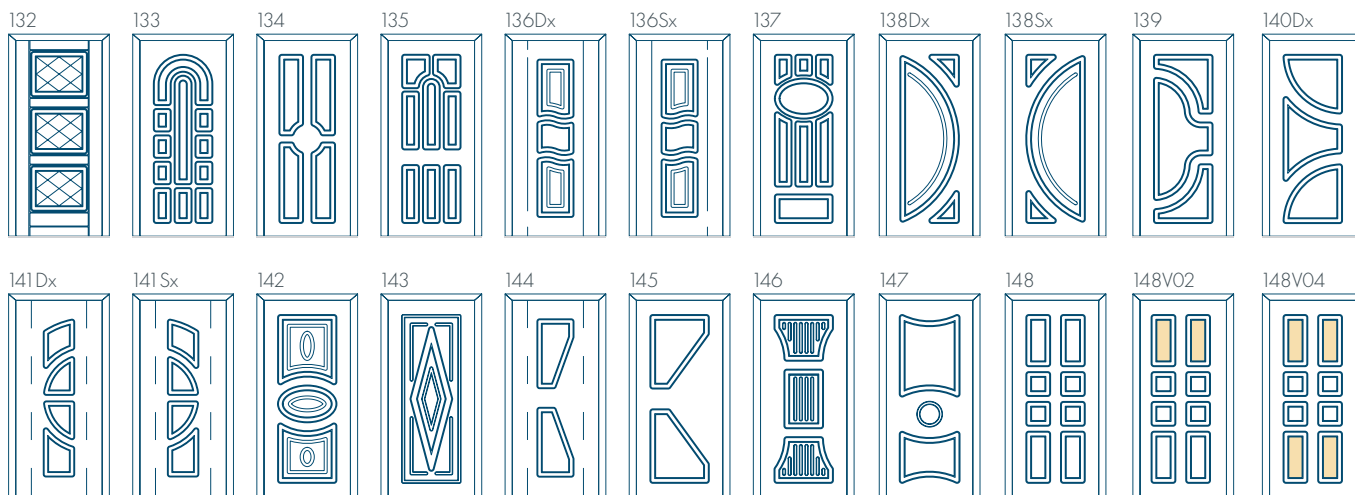

szkło
 wstawka
 relief z efektem 3D / frezowane linie