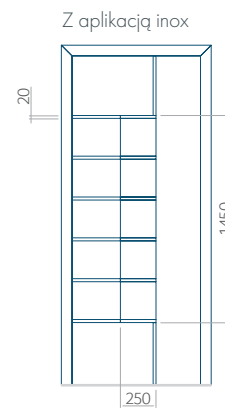

Z aplikacją inox

Wymiar minimalny panelu	Wymiar maksymalny panelu
PVC: 400x1650	PVC: 900x2150
ALU: 400x1650	ALU: 1100x2450
WOOD: 400x1650	WOOD: 840x2240

Panel 61

Z aplikacją inox

Wymiar minimalny panelu	Wymiar maksymalny panelu
PVC: 570x1750	PVC: 900x2150
ALU: 570x1750	ALU: 1100x2450
WOOD: 570x1750	WOOD: 840x2240

Panel 62

Bez aplikacji inox

Wymiar minimalny panelu	Wymiar maksymalny panelu
PVC: 570x1650	PVC: 900x2150
ALU: 570x1650	ALU: 1100x2450
-	-

Panel **63**

Wymiar minimalny panelu	Wymiar maksymalny panelu
PVC: 500x1650	PVC: 900x2150
ALU: 500x1650	ALU: 1100x2450
WOOD: 500x1650	WOOD: 840x2240

Panel **64**

Wymiar minimalny panelu	Wymiar maksymalny panelu
PVC: 500x1650	PVC: 900x2150
ALU: 500x1650	ALU: 1100x2450
WOOD: 500x1650	WOOD: 840x2240

Panel **65**

Z aplikacją inox

Wymiar minimalny panelu	Wymiar maksymalny panelu
PVC: 600x1650	PVC: 900x2150
ALU: 600x1650	ALU: 1100x2450
WOOD: 600x1650	WOOD: 840x2240