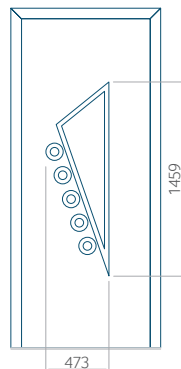

Wymiar maksymalny panelu

PVC: 900x2150

ALU: 1100x2450

WOOD: 840x2240

Panel 17

Bez aplikacji inox

Z aplikacją inox

Wymiar minimalny panelu