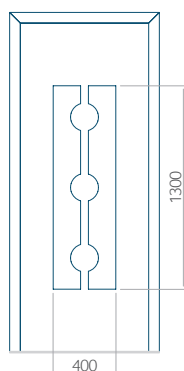

Bez aplikacji inox