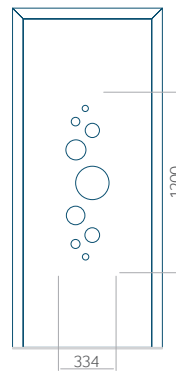

WOOD: 420x1650

Wymiar maksymalny panelu

PVC: 900x2150

ALU: 1100x2450

WOOD: 840x2240

Panel 31

Bez aplikacji inox

Z aplikacją inox

Wymiar minimalny panelu

PVC: 570x1650

ALU: 570x1650

WOOD: 570x1650

Wymiar maksymalny panelu

PVC: 900x2150

ALU: 1100x2450

WOOD: 840x2240

Panel 32

Bez aplikacji inox

Z aplikacją inox

Wymiar minimalny panelu

PVC: 570x1650

ALU: 570x1650

WOOD: 570x1650

Wymiar maksymalny panelu