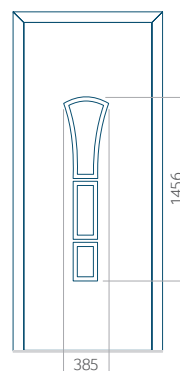

ALU: 370x1650

WOOD: 370x1650

Wymiar maksymalny panelu

PVC: 900x2150

ALU: 1100x2450

WOOD: 840x2240

Panel 02

Bez aplikacji inox

Z aplikacją inox

Wymiar minimalny panelu

PVC: 570x1650

ALU: 570x1650

WOOD: 570x1650

Wymiar maksymalny panelu

PVC: 900x2150

ALU: 1100x2450