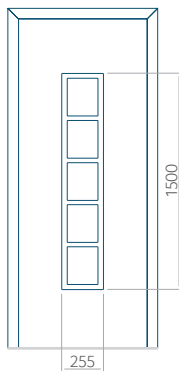

Panel **64**

Wymiar minimalny panelu	Wymiar maksymalny panelu
PVC: 500x1650	PVC: 900x2150
ALU: 500x1650	ALU: 1100x2450
WOOD: 500x1650	WOOD: 840x2240

Panel **65**

Z aplikacją inox

Wymiar minimalny panelu	Wymiar maksymalny panelu
PVC: 600x1650	PVC: 900x2150
ALU: 600x1650	ALU: 1100x2450
WOOD: 600x1650	WOOD: 840x2240

Panel **66**

Z aplikacją inox

Wymiar minimalny panelu	Wymiar maksymalny panelu
PVC: 370x1650	PVC: 900x2150
ALU: 370x1650	ALU: 1100x2450
WOOD: 370x1650	WOOD: 840x2240

Panel **67**

Z aplikacją inox

Wymiar minimalny panelu	Wymiar maksymalny panelu
PVC: 570x1650	PVC: 900x2150
ALU: 570x1650	ALU: 1100x2450
WOOD: 570x1650	WOOD: 840x2240

Panel **68**

Z aplikacją inox

Wymiar minimalny panelu	Wymiar maksymalny panelu
PVC: 570x1650	PVC: 900x2150
ALU: 570x1650	ALU: 1100x2450
WOOD: 570x1650	WOOD: 840x2240

Panel **69**

Z aplikacją inox

Wymiar minimalny panelu	Wymiar maksymalny panelu
PVC: 370x1650	PVC: 900x2150
ALU: 370x1650	ALU: 1100x2450
WOOD: 370x1650	WOOD: 840x2240