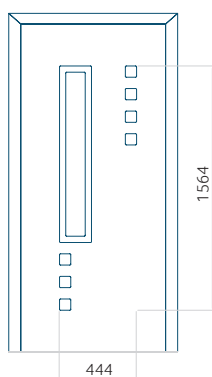

Z aplikacją inox

Wymiar minimalny panelu

PVC: 590x1650

ALU: 590x1650

WOOD: 590x1650

Wymiar maksymalny panelu

PVC: 900x2150

ALU: 1100x2450

WOOD: 840x2240