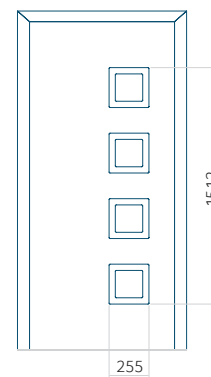

Z aplikacją inox

Wymiar minimalny panelu

PVC: 600x1650

ALU: 600x1650

WOOD: 600x1650

Wymiar maksymalny panelu

PVC: 900x2150

ALU: 1100x2450

WOOD: 840x2240