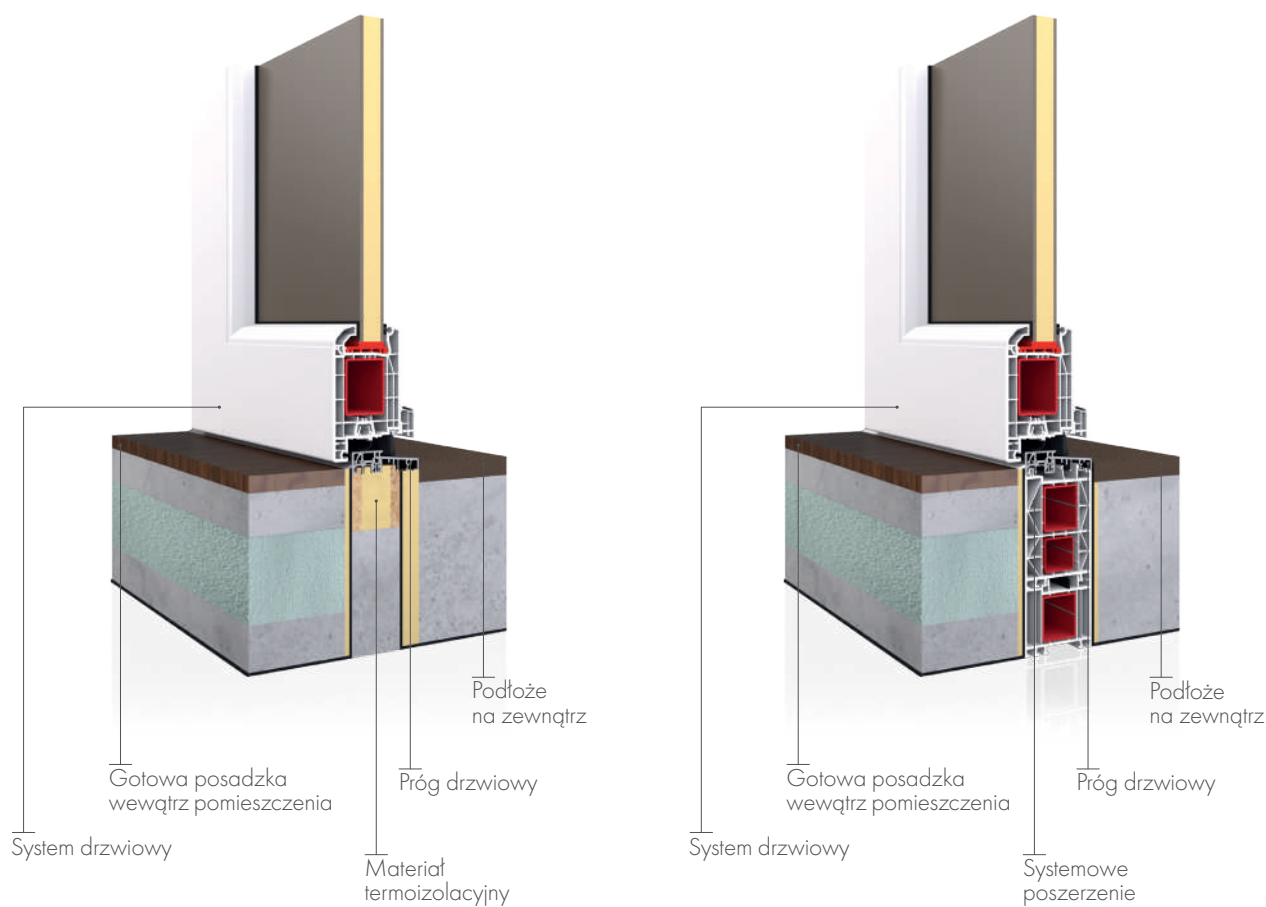

Ciepłe progi **drzwiowe**

Montaż ciepłego progu oferujemy w dwóch wariantach. Klient może wybrać montaż z materiałem izolacyjnym lub na poszerzeniu systemowym PVC. W obu przypadkach użytkownik zyska właściwą izolację cieplną poniżej posadzki. Rozwiązanie to zapobiega tworzeniu się mostków termicznych, dzięki czemu chłodne powietrze nie przedostaje się do wnętrza pomieszczenia.