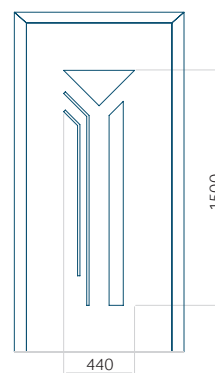

Bez aplikacji inox

Wymiar minimalny panelu	Wymiar maksymalny panelu
PVC: 570x1650	PVC: 900x2150
ALU: 570x1650	ALU: 1100x2450
-	-