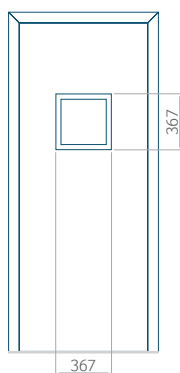

Wymiar maksymalny panelu

PVC: 900x2150

ALU: 1100x2450

WOOD: 840x2240

Panel 36

Bez aplikacji inox

Z aplikacją inox

Wymiar minimalny panelu

PVC: 570x1650

ALU: 570x1650

WOOD: 570x1650

Wymiar maksymalny panelu

PVC: 900x2150

ALU: 1100x2450

WOOD: 840x2240

Panel 37

Bez aplikacji inox

Z aplikacją inox

Wymiar minimalny panelu

PVC: 570x1650

ALU: 570x1650

WOOD: 570x1650

Wymiar maksymalny panelu

PVC: 900x2150