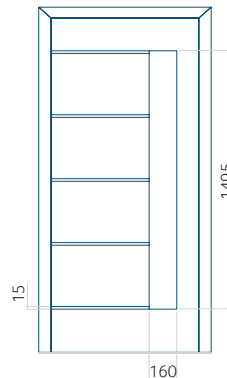

Dimension minimale du panneau

ALU: 700x1900

Dimension maximale du panneau

ALU: 1400x2600

Panneau DP25

Dessin technique

- Vitre extérieure : VSG 33.1 thermofloat
- Vitre intermédiaire : float sablé avec bandes transparentes
- Vitre intérieure : thermofloat avec intercalaire thermique noir
- Insert encastré INOX

Dimension minimale du panneau

ALU: 650x1900

Dimension maximale du panneau

ALU: 1400x2600

Panneau DP26

Dessin technique

- Vitre extérieure : VSG 33.1 thermofloat
- Vitre intermédiaire : float sablé avec bandes transparentes
- Vitre intérieure : thermofloat avec intercalaire thermique noir
- Panneau rainuré

Dimension minimale du panneau

ALU: 650x1900

Dimension maximale du panneau

ALU: 1400x2600

Panneau DP27

Dessin technique

- Vitre extérieure : VSG 33.1 thermofloat
- Vitre intermédiaire : float sablé
- Vitre intérieure : thermofloat avec intercalaire thermique noir
- Grooved frame around the glazing