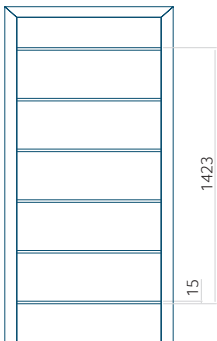

ALU: 361x1900

Dimension maximale du panneau

ALU: 1400x2600

Panneau DP05

Dessin technique

- Panneau rainuré

Dimension minimale du panneau

ALU: 361x1900