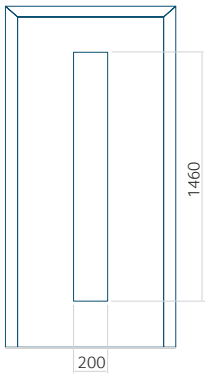

Dimension minimale du panneau

ALU: 750x2000

Dimension maximale du panneau

ALU: 1400x2600

Panneau DP18

Dessin technique

- Vitre extérieure : VSG 33.1 thermofloat
- Vitre intermédiaire : float sablé avec bandes transparentes
- Vitre intérieure : thermofloat avec intercalaire thermique noir
- Insert encastré INOX
- Panneau rainuré

Dimension minimale du panneau

ALU: 750x1900

Dimension maximale du panneau

ALU: 1400x2600

Panneau DP19

Dessin technique

- Vitre extérieure : VSG 33.1 thermofloat
- Vitre intermédiaire : float sablé avec bandes transparentes
- Vitre intérieure : thermofloat avec intercalaire thermique noir

Dimension minimale du panneau

ALU: 500x1900

Dimension maximale du panneau

ALU: 1400x2600

Panneau DP20

Dessin technique

- Vitre extérieure : VSG 33.1 thermofloat
- Vitrage intermédiaire : float dépoli, clair sur le périmètre,
- Vitre intérieure : thermofloat avec intercalaire thermique noir