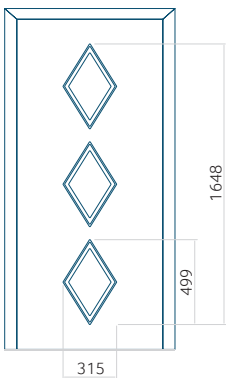

Dimension minimale du panneau

ALU: 700x1900

Dimension maximale du panneau

ALU: 1400x2600

Panneau DP25

Dessin technique

- Vitre extérieure : VSG 33.1 thermofloat
- Vitre intermédiaire : float sablé avec bandes transparentes
- Vitre intérieure : thermofloat avec intercalaire thermique noir
- Insert encastré INOX

Dimension minimale du panneau

ALU: 650x1900

Dimension maximale du panneau

ALU: 1400x2600

Panneau DP26

Dessin technique

- Vitre extérieure : VSG 33.1 thermofloat
- Vitre intermédiaire : float sablé avec bandes transparentes
- Vitre intérieure : thermofloat avec intercalaire thermique noir
- Panneau rainuré

Dimension minimale du panneau

ALU: 650x1900

Dimension maximale du panneau

ALU: 1400x2600

Panneau DP27

Dessin technique

- Vitre extérieure : VSG 33.1 thermofloat
- Vitre intermédiaire : float sablé
- Vitre intérieure : thermofloat avec intercalaire thermique noir
- Grooved frame around the glazing

Dimension minimale du panneau

ALU: 600x2000

Dimension maximale du panneau

ALU: 1400x2600

Panneau DP28

Dessin technique

- Vitre extérieure : VSG 33.1 thermofloat
- Vitre intermédiaire : float sablé, with transparent stripes
- Vitre intérieure : thermofloat avec intercalaire thermique noir
- Panneau rainuré