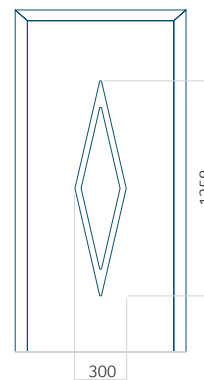

- Vitre extérieure : VSG 33.1 thermofloat
- Vitre intermédiaire : float sablé
- Vitre intérieure : thermofloat avec intercalaire thermique noir
- Insert encastré INOX

Dessin technique