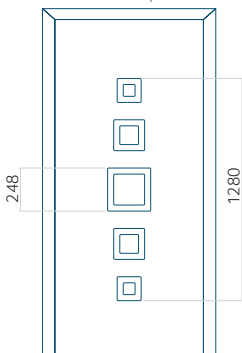

Dimension minimale du panneau

ALU: 550x1900

Dimension maximale du panneau

ALU: 1400x2600

Panneau DP29

Panneau DP30

Dessin technique

- Vitre extérieure : VSG 33.1 thermofloat
- Vitre intermédiaire : float sablé
- Vitre intérieure : thermofloat avec intercalaire thermique noir
- Insert encastré INOX