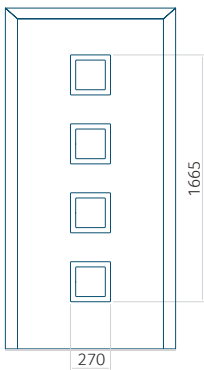

Dimension minimale du panneau

ALU: 500x1900

Dimension maximale du panneau

ALU: 1400x2600

Panneau DP02

Dessin technique

- Vitre extérieure : VSG 33.1 thermofloat
- Vitre intermédiaire : float sablé avec bandes transparentes
- Vitre intérieure : thermofloat avec intercalaire thermique noir
- Insert encastré INOX

Dimension minimale du panneau

ALU: 731x1900

Dimension maximale du panneau

ALU: 1400x2600

Panneau DP03

Dessin technique

- Vitre extérieure : VSG 33.1 thermofloat
- Vitre intermédiaire : float sablé
- Vitre intérieure : thermofloat avec intercalaire thermique noir
- Insert encastré INOX

Dimension minimale du panneau

ALU: 500x2000

Dimension maximale du panneau

ALU: 1400x2600

Panneau DP04

Dessin technique

- Insert encastré INOX

Dimension minimale du panneau