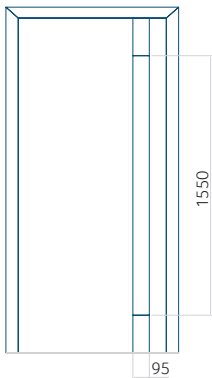

Dimension minimale du panneau

ALU: 700x1900

Dimension maximale du panneau

ALU: 1400x2600

Panneau DP25

Dessin technique

- Vitre extérieure : VSG 33.1 thermofloat
- Vitre intermédiaire : float sablé avec bandes transparentes
- Vitre intérieure : thermofloat avec intercalaire thermique noir
- Insert encastré INOX