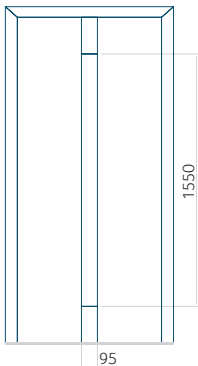

Dimension minimale du panneau

ALU: 750x1900

Dimension maximale du panneau

ALU: 1400x2600

Panneau DP10

Dessin technique

- Panneau lisse sans motif affleurant des deux côtés

Dimension minimale du panneau

ALU: 361x1900

Dimension maximale du panneau

ALU: 1400x2600

Panneau DP11

Dessin technique

- Vitre extérieure : VSG 33.1 thermofloat
- Vitre intermédiaire : float sablé avec bandes transparentes
- Vitre intérieure : thermofloat avec intercalaire thermique noir
- Insert encastré INOX