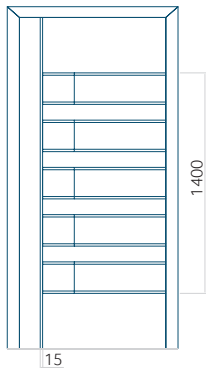

Dimension maximale du panneau

ALU: 1400x2600

Panneau DP06

Dessin technique

- Vitre extérieure : VSG 33.1 thermofloat
- Vitre intermédiaire : float sablé avec bandes transparentes
- Vitre intérieure : thermofloat avec intercalaire thermique noir
- Panneau rainuré

Dimension minimale du panneau

ALU: 720x1900

Dimension maximale du panneau

ALU: 1400x2600

Panneau DP07

Dessin technique

- Vitre extérieure : VSG 33.1 thermofloat
- Vitrage intermédiaire : float dépoli, clair sur le périmètre
- Vitre intérieure : thermofloat avec intercalaire thermique noir
- Panneau rainuré

Dimension minimale du panneau

ALU: 750x1900

Dimension maximale du panneau

ALU: 1400x2600

Panneau DP08

Dessin technique

- Vitre extérieure : VSG 33.1 thermofloat
- Vitrage intermédiaire : float dépoli, clair sur le périmètre
- Vitre intérieure : thermofloat avec intercalaire thermique noir