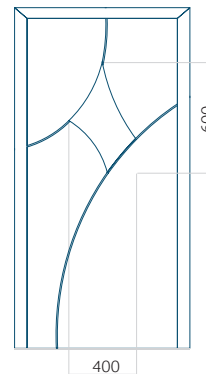

Dessin technique