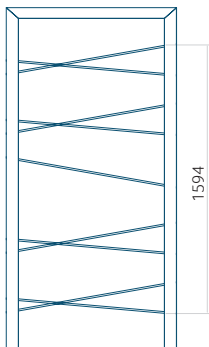

Dimension minimale du panneau

ALU: 750x1900

Dimension maximale du panneau

ALU: 1400x2600

Panneau DP35

Dessin technique

- Panneau rainuré

Dimension minimale du panneau	Dimension maximale du panneau
ALU: 550x2000	ALU: 1400x2600