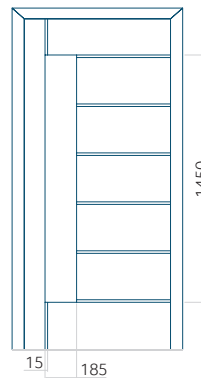

Dimension minimale du panneau

ALU: 500x1900

Dimension maximale du panneau

ALU: 1400x2600

Panneau DP02

Dessin technique

- Vitre extérieure : VSG 33.1 thermofloat
- Vitre intermédiaire : float sablé avec bandes transparentes
- Vitre intérieure : thermofloat avec intercalaire thermique noir
- Insert encastré INOX

Dimension minimale du panneau

ALU: 731x1900

Dimension maximale du panneau

ALU: 1400x2600

Panneau DP03

Dessin technique

- Vitre extérieure : VSG 33.1 thermofloat
- Vitre intermédiaire : float sablé
- Vitre intérieure : thermofloat avec intercalaire thermique noir
- Insert encastré INOX