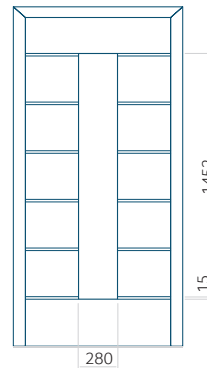

Dimension minimale du panneau

ALU: 500x2000

Dimension maximale du panneau

ALU: 1400x2600

Panneau DP04

Dessin technique

- Insert encastré INOX

Dimension minimale du panneau

ALU: 361x1900

Dimension maximale du panneau

ALU: 1400x2600

Panneau DP05

Dessin technique

- Panneau rainuré

Dimension minimale du panneau

ALU: 361x1900

Dimension maximale du panneau

ALU: 1400x2600

Panneau DP06

Dessin technique

- Vitre extérieure : VSG 33.1 thermofloat
- Vitre intermédiaire : float sablé avec bandes transparentes
- Vitre intérieure : thermofloat avec intercalaire thermique noir
- Panneau rainuré