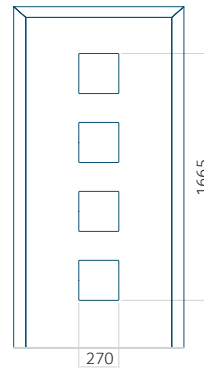

Dimension minimale du panneau

ALU: 720x1900

Dimension maximale du panneau

ALU: 1400x2600

Panneau DP07

Dessin technique

- Vitre extérieure : VSG 33.1 thermofloat
- Vitrage intermédiaire : float dépoli, clair sur le périmètre
- Vitre intérieure : thermofloat avec intercalaire thermique noir
- Panneau rainuré

Dimension minimale du panneau

ALU: 750x1900

Dimension maximale du panneau

ALU: 1400x2600

Panneau DP08

Dessin technique

- Vitre extérieure : VSG 33.1 thermofloat
- Vitrage intermédiaire : float dépoli, clair sur le périmètre
- Vitre intérieure : thermofloat avec intercalaire thermique noir

Dimension minimale du panneau

ALU: 500x2000

Dimension maximale du panneau

ALU: 1400x2600

Panneau DP09

Dessin technique

- Vitre extérieure : VSG 33.1 thermofloat
- Vitrage intermédiaire : float dépoli, clair sur le périmètre
- Vitre intérieure : thermofloat avec intercalaire thermique noir
- Insert encastré INOX

Dimension minimale du panneau

ALU: 750x1900

Dimension maximale du panneau

ALU: 1400x2600

Panneau DP10

Dessin technique

- Panneau lisse sans motif affleurant des deux côtés

Dimension minimale du panneau