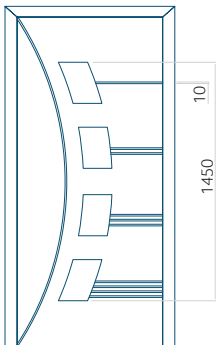

Dimension minimale du panneau

ALU: 700x2000

Dimension maximale du panneau

ALU: 1400x2600

Panneau DP16

Dessin technique

- Vitre extérieure : VSG 33.1 thermofloat
- Vitre intermédiaire : float sablé avec bandes transparentes
- Vitre intérieure : thermofloat avec intercalaire thermique noir
- Panneau rainuré

Dimension minimale du panneau

ALU: 500x2000

Dimension maximale du panneau

ALU: 1400x2600

Panneau DP17

Dessin technique

- Vitre extérieure : VSG 33.1 thermofloat
- Vitre intermédiaire : float sablé avec bandes transparentes
- Vitre intérieure : thermofloat avec intercalaire thermique noir
- Panneau rainuré

Dimension minimale du panneau

ALU: 750x2000

Dimension maximale du panneau

ALU: 1400x2600

Panneau DP18

Dessin technique

- Vitre extérieure : VSG 33.1 thermofloat
- Vitre intermédiaire : float sablé avec bandes transparentes
- Vitre intérieure : thermofloat avec intercalaire thermique noir
- Insert encastré INOX
- Panneau rainuré

Dimension minimale du panneau

ALU: 750x1900

Dimension maximale du panneau

ALU: 1400x2600

Panneau DP19

Dessin technique

- Vitre extérieure : VSG 33.1 thermofloat
- Vitre intermédiaire : float sablé avec bandes transparentes
- Vitre intérieure : thermofloat avec intercalaire thermique noir