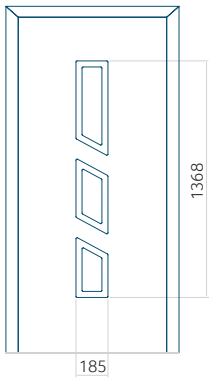

Dimension minimale du panneau

ALU: 550x1900

Dimension maximale du panneau

ALU: 1400x2600

Panneau DP33

Dessin technique

- Vitre extérieure : VSG 33.1 thermofloat
- Vitre intermédiaire : float sablé
- Vitre intérieure : thermofloat avec intercalaire thermique noir
- Insert encastré INOX