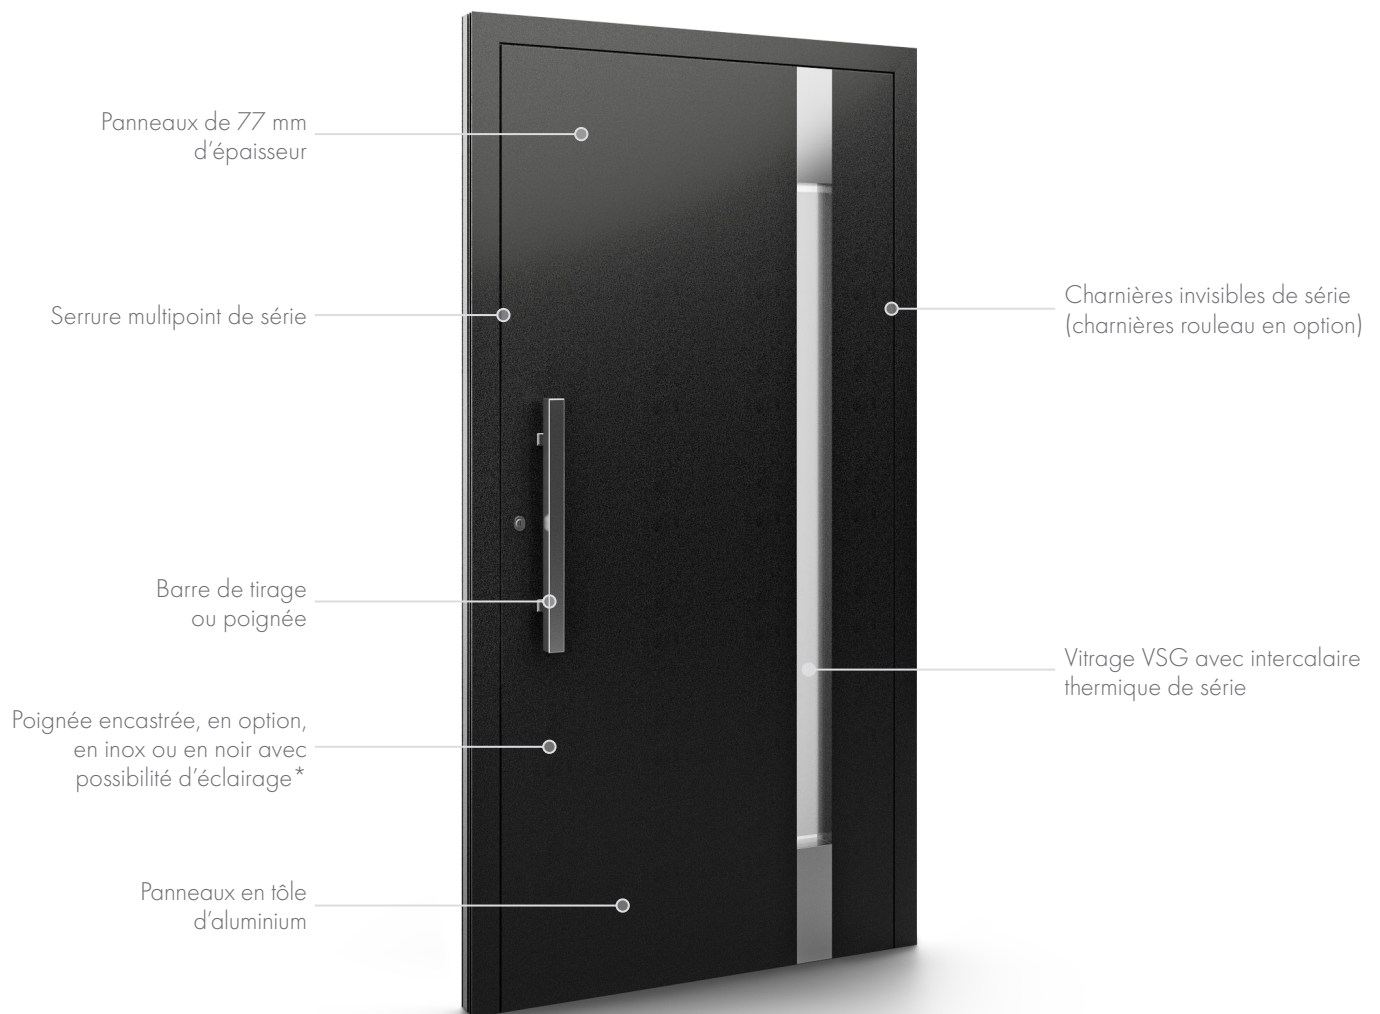

Panneaux en aluminium Despiro

Des propositions extrêmement durables et élégantes. Elles procurent du prestige aux nouvelles constructions et aux bâtiments rénovés. Le remplissage technologiquement avancé garantit des performances accrues et permet aux portes d'être utilisées dans des projets cofinancés par des fonds environnementaux.

Despiro

* éclairage avec lumière blanche froide, chaude ou neutre ou lumière bleue