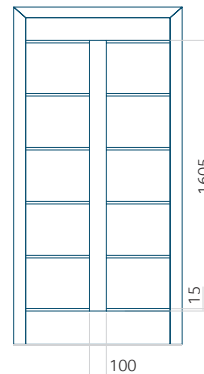

Dimension minimale du panneau

ALU: 500x2000

Dimension maximale du panneau

ALU: 1400x2600

Panneau DP15

Dessin technique

- Vitre extérieure : VSG 33.1 thermofloat
- Vitre intermédiaire : float sablé
- Vitre intérieure : thermofloat avec intercalaire thermique noir
- Insert encastré INOX

Dimension minimale du panneau

ALU: 700x2000

Dimension maximale du panneau

ALU: 1400x2600

Panneau DP16

Dessin technique

- Vitre extérieure : VSG 33.1 thermofloat
- Vitre intermédiaire : float sablé avec bandes transparentes
- Vitre intérieure : thermofloat avec intercalaire thermique noir
- Panneau rainuré

Dimension minimale du panneau

ALU: 500x2000

Dimension maximale du panneau

ALU: 1400x2600

Panneau DP17

Dessin technique

- Vitre extérieure : VSG 33.1 thermofloat
- Vitre intermédiaire : float sablé avec bandes transparentes
- Vitre intérieure : thermofloat avec intercalaire thermique noir
- Panneau rainuré