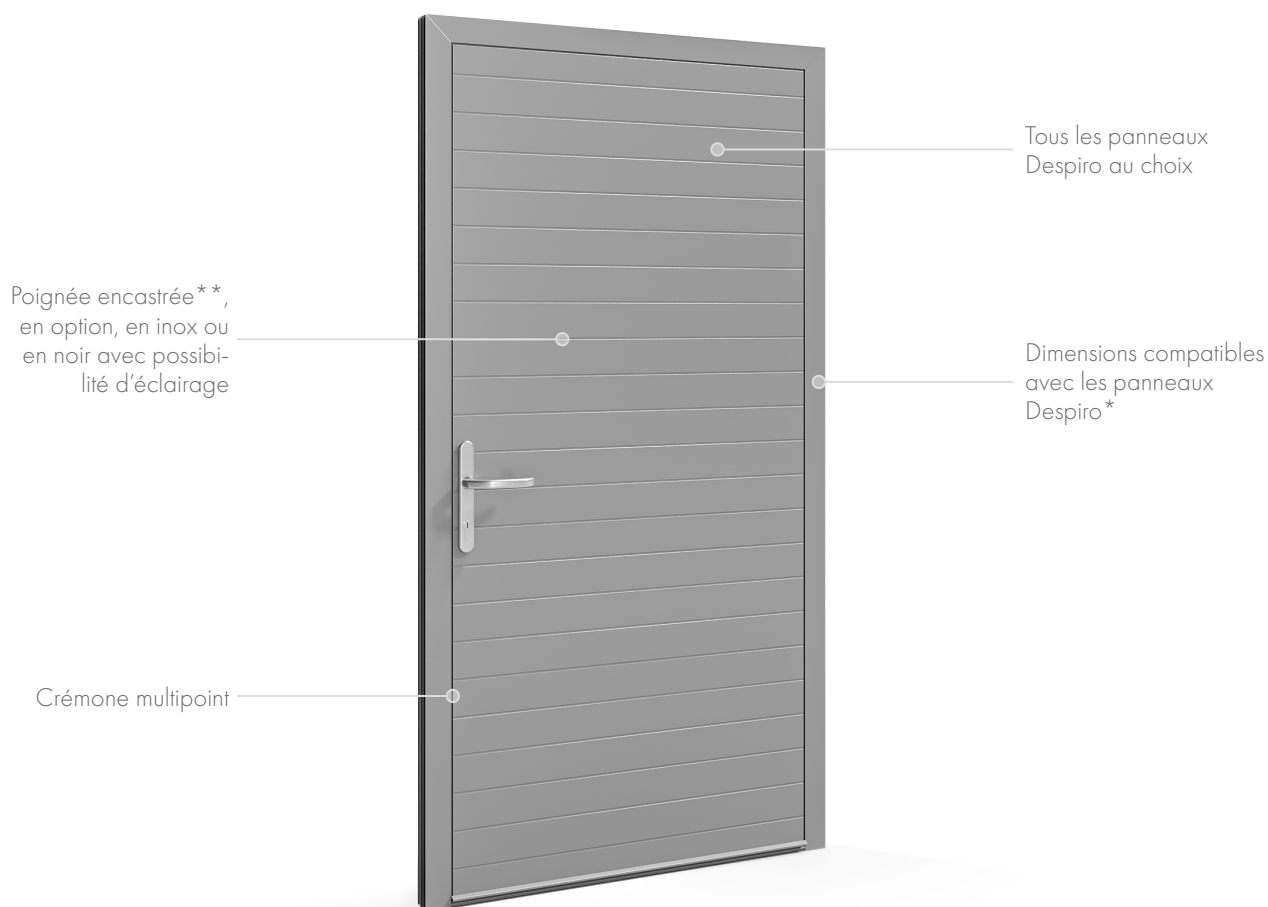

ALU: 1400x2600

Portes aluminium **MasterLine 8 Despiro**

L'élégance et le minimalisme des portes en aluminium MasterLine 8 Despiro leur permettent de s'intégrer dans les tendances architecturales modernes. Elles sont universelles et s'intègrent parfaitement aux styles traditionnels. Les portes se caractérisent par la tôle d'une grande rigidité. Elles permettent de réaliser des structures en tôle jusqu'à 1500 mm de large et 3000 mm de haut. Elles sont disponibles avec la gamme de panneaux de porte Despiro en constant développement, y compris avec l'option de poignée encastrée. Cet élément peut être éclairé en blanc (avec une couleur froide, chaude ou neutre) ou en bleu.

MASTERLINE 8

*la hauteur maximale de la porte est de 3000 mm ;

** pour certains modèles de panneaux Despiro

Matériaux de portes disponibles :

- Aluminium (ALU)

Options de couleurs disponibles :

- RAL
- Decor (Certains modèles)

Porte aluminium **MasterLine 8 Pivot**

La valeur de l'espace est déterminée par la façon de l'utiliser. Les portes en aluminium avec charnières de type pivot peuvent s'ouvrir vers l'intérieur et vers l'extérieur grâce à l'axe de rotation décalé. Ces modèles polyvalents peuvent s'étendre du sol au plafond. Elles sont particulièrement adaptées aux espaces modernes où l'ergonomie est primordiale. Elles mettent parfaitement en valeur les bureaux avant-gardistes et soulignent le caractère élégant des appartements.