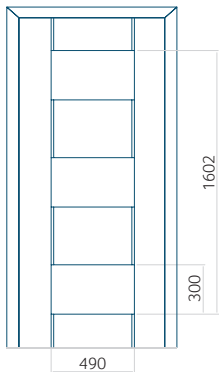

Dimension minimale du panneau

ALU: 500x2000

Dimension maximale du panneau

ALU: 1400x2600

Panneau DP12

Dessin technique

- Vitre extérieure : VSG 33.1 thermofloat
- Vitrage intermédiaire : float dépoli, clair sur le périmètre
- Vitre intérieure : thermofloat avec intercalaire thermique noir

Dimension minimale du panneau

ALU: 750x1900

Dimension maximale du panneau

ALU: 1400x2600

Panneau DP13

Dessin technique

- Vitre extérieure : VSG 33.1 thermofloat
- Vitre intermédiaire : float sablé
- Vitre intérieure : thermofloat avec intercalaire thermique noir
- Insert encastré INOX

Dimension minimale du panneau

ALU: 720x2000

Dimension maximale du panneau

ALU: 1400x2600

Panneau DP14

Dessin technique

- Vitre extérieure : VSG 33.1 thermofloat
- Vitrage intermédiaire : float dépoli, clair sur le périmètre
- Vitre intérieure : thermofloat avec intercalaire thermique noir
- Panneau rainuré