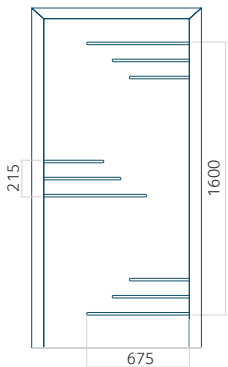

Dimension minimale du panneau

ALU: 750x1900

Dimension maximale du panneau

ALU: 1400x2600

Panneau DP21

Dessin technique

- Insert encastré INOX

Dimension minimale du panneau

ALU: 720x1900

Dimension maximale du panneau

ALU: 1400x2600

Panneau DP22

Dessin technique

- Insert encastré INOX

Dimension minimale du panneau

ALU: 650x1900

Dimension maximale du panneau

ALU: 1400x2600

Panneau DP23

Dessin technique

- Insert encastré INOX

Dimension minimale du panneau

ALU: 801x1900

Dimension maximale du panneau