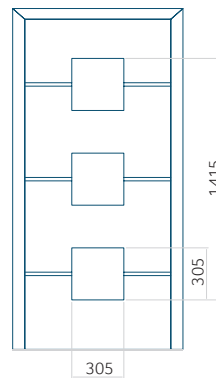

Dimension minimale du panneau

ALU: 650x1900

Dimension maximale du panneau

ALU: 1400x2600

Panneau DP27

Dessin technique

- Vitre extérieure : VSG 33.1 thermofloat
- Vitre intermédiaire : float sablé
- Vitre intérieure : thermofloat avec intercalaire thermique noir
- Grooved frame around the glazing

Dimension minimale du panneau

ALU: 600x2000

Dimension maximale du panneau

ALU: 1400x2600

Panneau DP28

Dessin technique

- Vitre extérieure : VSG 33.1 thermofloat
- Vitre intermédiaire : float sablé, with transparent stripes
- Vitre intérieure : thermofloat avec intercalaire thermique noir
- Panneau rainuré

Dimension minimale du panneau

ALU: 550x1900

Dimension maximale du panneau

ALU: 1400x2600

Panneau DP29

Panneau DP30

Dessin technique

- Vitre extérieure : VSG 33.1 thermofloat
- Vitre intermédiaire : float sablé
- Vitre intérieure : thermofloat avec intercalaire thermique noir
- Insert encastré INOX