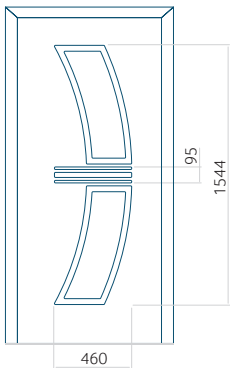

Dimension minimale du panneau

ALU: 720x2000

Dimension maximale du panneau

ALU: 1400x2600

Panneau DP14

Dessin technique

- Vitre extérieure : VSG 33.1 thermofloat
- Vitrage intermédiaire : float dépoli, clair sur le périmètre
- Vitre intérieure : thermofloat avec intercalaire thermique noir
- Panneau rainuré

Dimension minimale du panneau

ALU: 500x2000

Dimension maximale du panneau

ALU: 1400x2600

Panneau DP15

Dessin technique

- Vitre extérieure : VSG 33.1 thermofloat
- Vitre intermédiaire : float sablé
- Vitre intérieure : thermofloat avec intercalaire thermique noir
- Insert encastré INOX

Dimension minimale du panneau

ALU: 700x2000

Dimension maximale du panneau

ALU: 1400x2600

Panneau DP16

Dessin technique

- Vitre extérieure : VSG 33.1 thermofloat
- Vitre intermédiaire : float sablé avec bandes transparentes
- Vitre intérieure : thermofloat avec intercalaire thermique noir
- Panneau rainuré

Dimension minimale du panneau

ALU: 500x2000

Dimension maximale du panneau

ALU: 1400x2600

Panneau DP17

Dessin technique

- Vitre extérieure : VSG 33.1 thermofloat
- Vitre intermédiaire : float sablé avec bandes transparentes
- Vitre intérieure : thermofloat avec intercalaire thermique noir
- Panneau rainuré