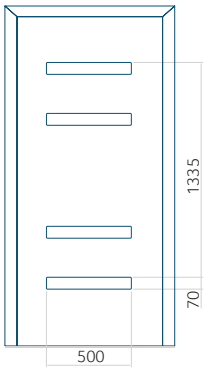

Dimension minimale du panneau

ALU: 500x1900

Dimension maximale du panneau

ALU: 1400x2600

Panneau DP20

Dessin technique

- Vitre extérieure : VSG 33.1 thermofloat
- Vitrage intermédiaire : float dépoli, clair sur le périmètre,
- Vitre intérieure : thermofloat avec intercalaire thermique noir

Dimension minimale du panneau

ALU: 750x1900

Dimension maximale du panneau

ALU: 1400x2600

Panneau DP21

Dessin technique

- Insert encastré INOX

Dimension minimale du panneau

ALU: 720x1900

Dimension maximale du panneau

ALU: 1400x2600

Panneau DP22

Dessin technique

- Insert encastré INOX

Dimension minimale du panneau

ALU: 650x1900

Dimension maximale du panneau

ALU: 1400x2600

Panneau DP23

Dessin technique

- Insert encastré INOX

Dimension minimale du panneau

ALU: 801x1900

Dimension maximale du panneau