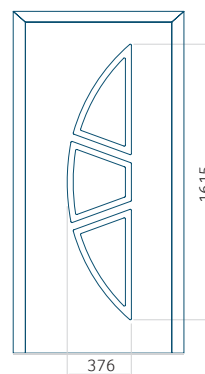

ALU: 600x1900

Dimension maximale du panneau

ALU: 1400x2600

Panneau DP38

Dessin technique

- Vitre extérieure : VSG 33.1 thermofloat
- Vitre intermédiaire : float sablé
- Vitre intérieure : thermofloat avec intercalaire thermique noir
- Insert encastré INOX

Dimension minimale du panneau

ALU: 650x2000

Dimension maximale du panneau

ALU: 1400x2600

Panneau DP39

Dessin technique

- Panneau rainuré

Dimension minimale du panneau	Dimension maximale du panneau
ALU: 700x2000	ALU: 1400x2600