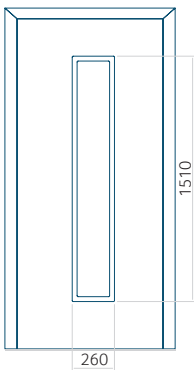

Dessin technique

- Vitre extérieure : VSG 33.1 thermofloat
- Vitre intermédiaire : float sablé avec bandes transparentes
- Vitre intérieure : thermofloat avec intercalaire thermique noir
- Insert encastré INOX

Dimension minimale du panneau

ALU: 500x1900

Dimension maximale du panneau

ALU: 1400x2600