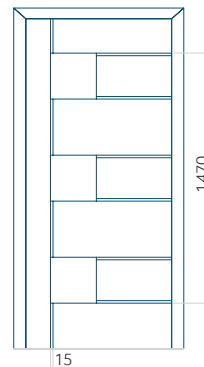

Dessin technique